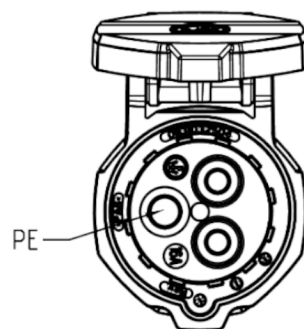

Uhrzeitstellung: 9h

Montageausschnitt