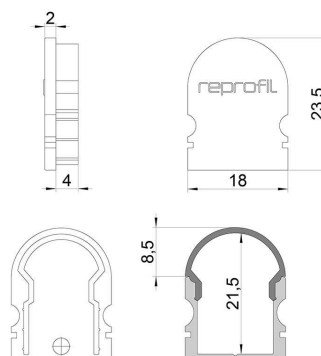

**Artikel Nr.: 979531**

Endkappe R-AU-02-12 Set 2 Stk passend für

**Charakteristik**

<b>Material</b>	Kunststoff
<b>Farbe</b>	Grau
<b>Optik</b>	

**Abmessungen und Gewicht**

<b>Länge</b>	18 mm
<b>Breite</b>	6 mm
<b>Höhe</b>	23,5 mm
<b>Durchmesser</b>	
<b>Gewicht</b>	2 g

**Montage**

**Befestigungsmöglichkeiten**

**Artikel Nr.: 979531**

End Cap R-AU-02-12 Set 2 pcs suitable for

**Characteristics**

<b>Material</b>	plastic
<b>Color</b>	gray
<b>Optic</b>	

**Dimensions & Weight**

<b>Length</b>	18 mm
<b>Width</b>	6 mm
<b>Height</b>	23,5 mm
<b>Diameter</b>	
<b>Product Weight</b>	2 g

**Mounting**

**Mounting Options**