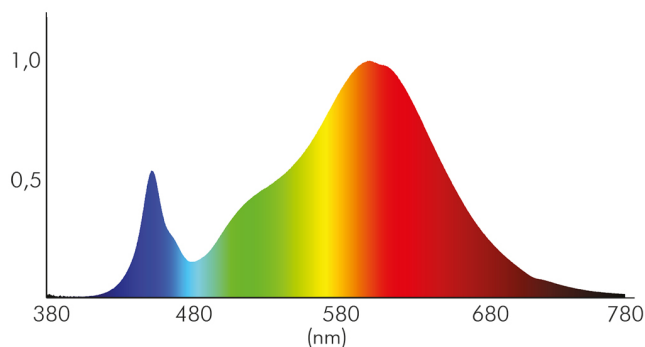

LED Panel Flat 150 Q weiß 10W DTW 350mA

LED Panel Flat 150 Q, Dim to Warm

Lichtquelle mit hoher Leuchtdichte	nein
Lichtquelle austauschbar	nein
Lichtquellentyp	DLS/NMLS
Lichtstromrückgang bei mittl. Nutzungsdauer 50.000 h bei 25 °C Umgebungstemperatur	80 %
Ausfallrate bei mittl. Nutzungsdauer von 50.000 h bei 25 °C Umgebungstemperatur	10 %
Konstant-Lichtstrom-Regelung	nein
Farbtemperatur	2000 - 2800 K
Farbwiedergabeindex Ra	80
Ausstrahlwinkel	120°
Leuchtmittel	SMD-LED
Spitzen-Lichtstärke	350 cd
LED Effizienz	90 lm/W
Farbabstand [McAdam]	4 SDCM
Lichtaustritt	direkt
Farbe steuerbar (RGB)	nein
Farblich abstimmbare Lichtquelle	ja

Spektrale Strahlungsverteilung (250..800 nm) - Diagramm

ELEKTRISCHE EIGENSCHAFTEN

Vernetzte Lichtquelle [CLS]	nein
Leistungsaufnahme im Bereitschaftszustand [Psb]	0 W
Direkt an die Netzspannung [MLS]/Nicht direkt an die Netzspannung angeschlossen [NMLS]	NMLS
Konstantstrom	350 mA
Dimmbar	ja

Stand:
01.02.2022
14:18:00