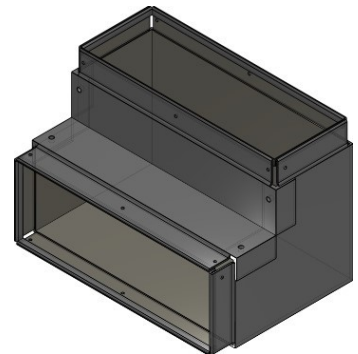

## Maßzeichnungen Instafix® BKI Installationskanal

Artikelnummer: IFIE260100v

Instafix® BKI Innenecke 90° 50 x 260 x 100 mm, verzinkt  
GTIN 4251636714892

Maßzeichnungen:

Einfach. Sicher. Für alle.

Wichmann Brandschutzsysteme GmbH & Co. KG • Siemensstraße 7 • 57439 Attendorn