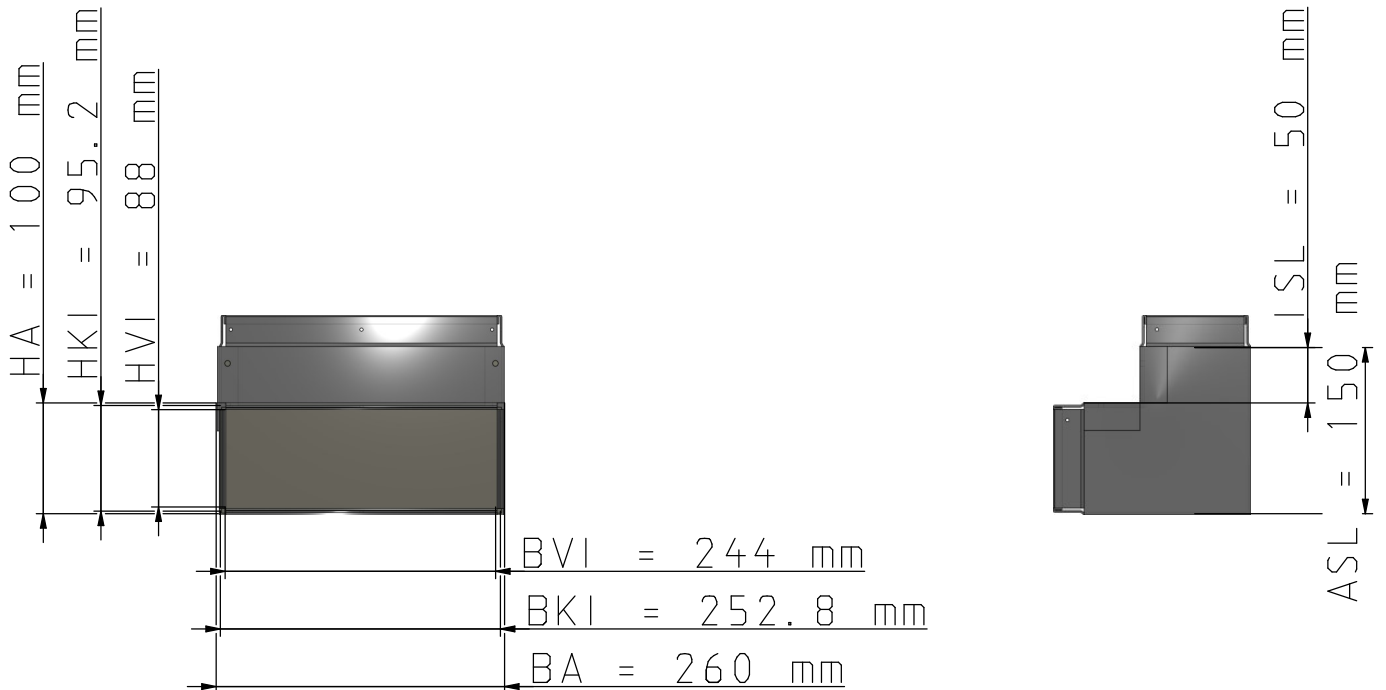

## Maßzeichnungen Instafix® BKI Installationskanal

Artikelnummer: IFIE260100v

Instafix® BKI Innenecke 90° 50 x 260 x 100 mm, verzinkt  
GTIN 4251636714892

Maßzeichnungen:

Einfach. Sicher. Für alle.

Wichmann Brandschutzsysteme GmbH & Co. KG • Siemensstraße 7 • 57439 Attendorn