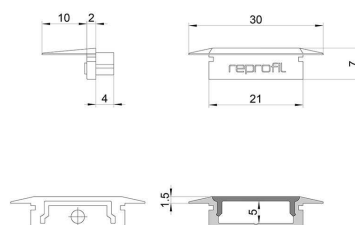

Artikel Nr.: 978110

Endkappe P-ET-01-15 Set 2 Stk passend für

Charakteristik

Material	Kunststoff
Farbe	Weiß
Optik	

Abmessungen und Gewicht

Länge	30 mm
Breite	16 mm
Höhe	7 mm
Durchmesser	
Gewicht	2 g

Montage

Befestigungsmöglichkeiten

Artikel Nr.: 978110

End Cap P-ET-01-15 Set 2 pcs suitable for

Characteristics

Material	plastic
Color	white
Optic	

Dimensions & Weight

Length	30 mm
Width	16 mm
Height	7 mm
Diameter	
Product Weight	2 g