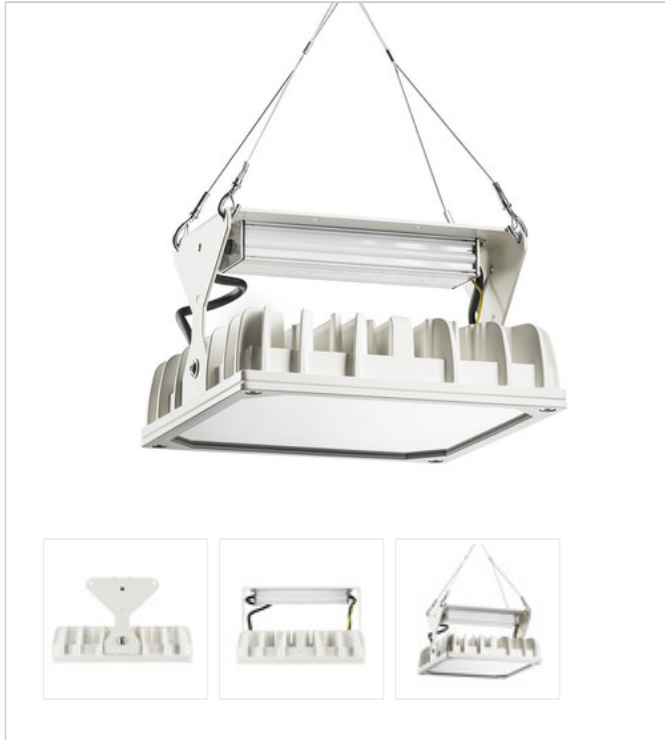

Artikel-Nr: 86330101

Strahler

LED Strahler QUADRONIUS FOOD 288mm 1x97W 030° PC 15000lm

LED Strahler mit Abdeckscheibe aus Polycarbonat (klar, schlagfest), hygienisch, wartungsarm und staubgeschützt dank schlagfester PC-Scheibe, Gehäuse aus Aluminiumdruckguss, weiß beschichtet, Konverter im Leuchtengehäuse integriert. Elektrischer Anschluss durch Schnell-Steck-System, kurze, alterungsbeständige Dichtungen aus Silikon, Zweipunkt-Befestigung durch Seilpendel (2.000 mm) mit montagefreundlicher, werkzeugloser Schnelljustierung, Pendelmontage, Wand- und Decken-Befestigungsbügel als Zubehör erhältlich. Achtung: PRACHT MANUFAKTUR! Sie benötigen eine andere Lichtfarbe, Gehäusefarbe oder Durchgangsverdrahtung? Besondere Herausforderungen? Kein Problem. Wir bieten individuelle Lösungen für Ihre Anforderungen.

LEISTUNG

Effektiver Lichtstrom Im	15000
Systemleistung W	97
Lichtstrom Im/W	155
EnergieEffizienzklasse	A++

LICHTTECHNIK

Lichtlenkung	tiefstrahlend
Ausstrahlwinkel in °	30
Optik	mit Linsen
Blendbegrenzung UGR 4H 8H C0 C90	25 / 25

Standard Montageart	Pendel
Optionale Montageart	Decke, Wand
LED-Platine austauschbar	möglich

MATERIAL

Gehäusefarbe	Weiss RAL 9010
--------------	----------------

Ausführung NaWaRoh möglich	nein
-------------------------------	------