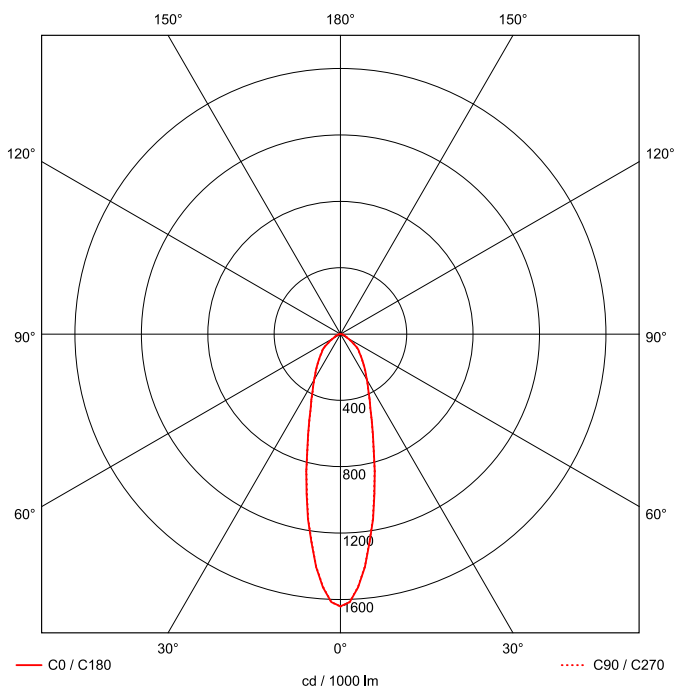

Artikel-Nr: 86330101

Strahler

LED Strahler QUADRONIUS FOOD 288mm 1x97W 030° PC 15000lm

LED Strahler mit Abdeckscheibe aus Polycarbonat (klar, schlagfest), hygienisch, wartungsarm und staubgeschützt dank schlagfester PC-Scheibe, Gehäuse aus Aluminiumdruckguss, weiß beschichtet, Konverter im Leuchtengehäuse integriert. Elektrischer Anschluss durch Schnell-Steck-System, kurze, alterungsbeständige Dichtungen aus Silikon, Zweipunkt-Befestigung durch Seilpendel (2.000 mm) mit montagefreundlicher, werkzeugloser Schnelljustierung, Pendelmontage, Wand- und Decken-Befestigungsbügel als Zubehör erhältlich. Achtung: PRACHT MANUFAKTUR! Sie benötigen eine andere Lichtfarbe, Gehäusefarbe oder Durchgangsverdrahtung? Besondere Herausforderungen? Kein Problem. Wir bieten individuelle Lösungen für Ihre Anforderungen.

LEISTUNG

Effektiver Lichtstrom Im	15000
Systemleistung W	97
Lichtstrom Im/W	155
EnergieEffizienzklasse	A++

LICHTTECHNIK

Lichtlenkung	tiefstrahlend
Ausstrahlwinkel in °	30
Optik	mit Linsen
Blendbegrenzung UGR 4H 8H C0 C90	25 / 25