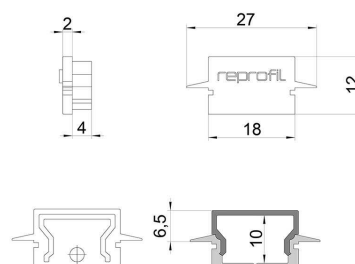

Artikel Nr.: 979051

Endkappe H-ET-01-12 Set 2 Stk passend für

Charakteristik

Material	Kunststoff
Farbe	Grau
Optik	

Abmessungen und Gewicht

Länge	27 mm
Breite	6 mm
Höhe	12 mm
Durchmesser	
Gewicht	2 g

Montage

Befestigungsmöglichkeiten

Artikel Nr.: 979051

End Cap H-ET-01-12 Set 2 pcs suitable for

Characteristics

Material	plastic
Color	gray
Optic	

Dimensions & Weight

Length	27 mm
Width	6 mm
Height	12 mm
Diameter	
Product Weight	2 g