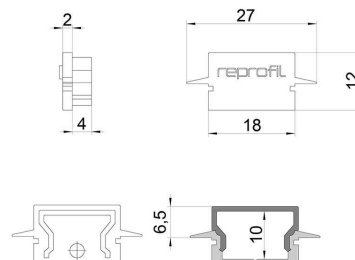

Artikel Nr.: 979051

Endkappe H-ET-01-12 Set 2 Stk passend für

Charakteristik

Material	Kunststoff
Farbe	Grau
Optik	

Abmessungen und Gewicht

Länge	27 mm
Breite	6 mm
Höhe	12 mm
Durchmesser	
Gewicht	2 g

Montage

Befestigungsmöglichkeiten

Artikel Nr.: 979051

End Cap H-ET-01-12 Set 2 pcs suitable for

Characteristics

Material	plastic
Color	gray
Optic	

Dimensions & Weight

Length	27 mm
Width	6 mm
Height	12 mm
Diameter	
Product Weight	2 g

Mounting

Mounting Options