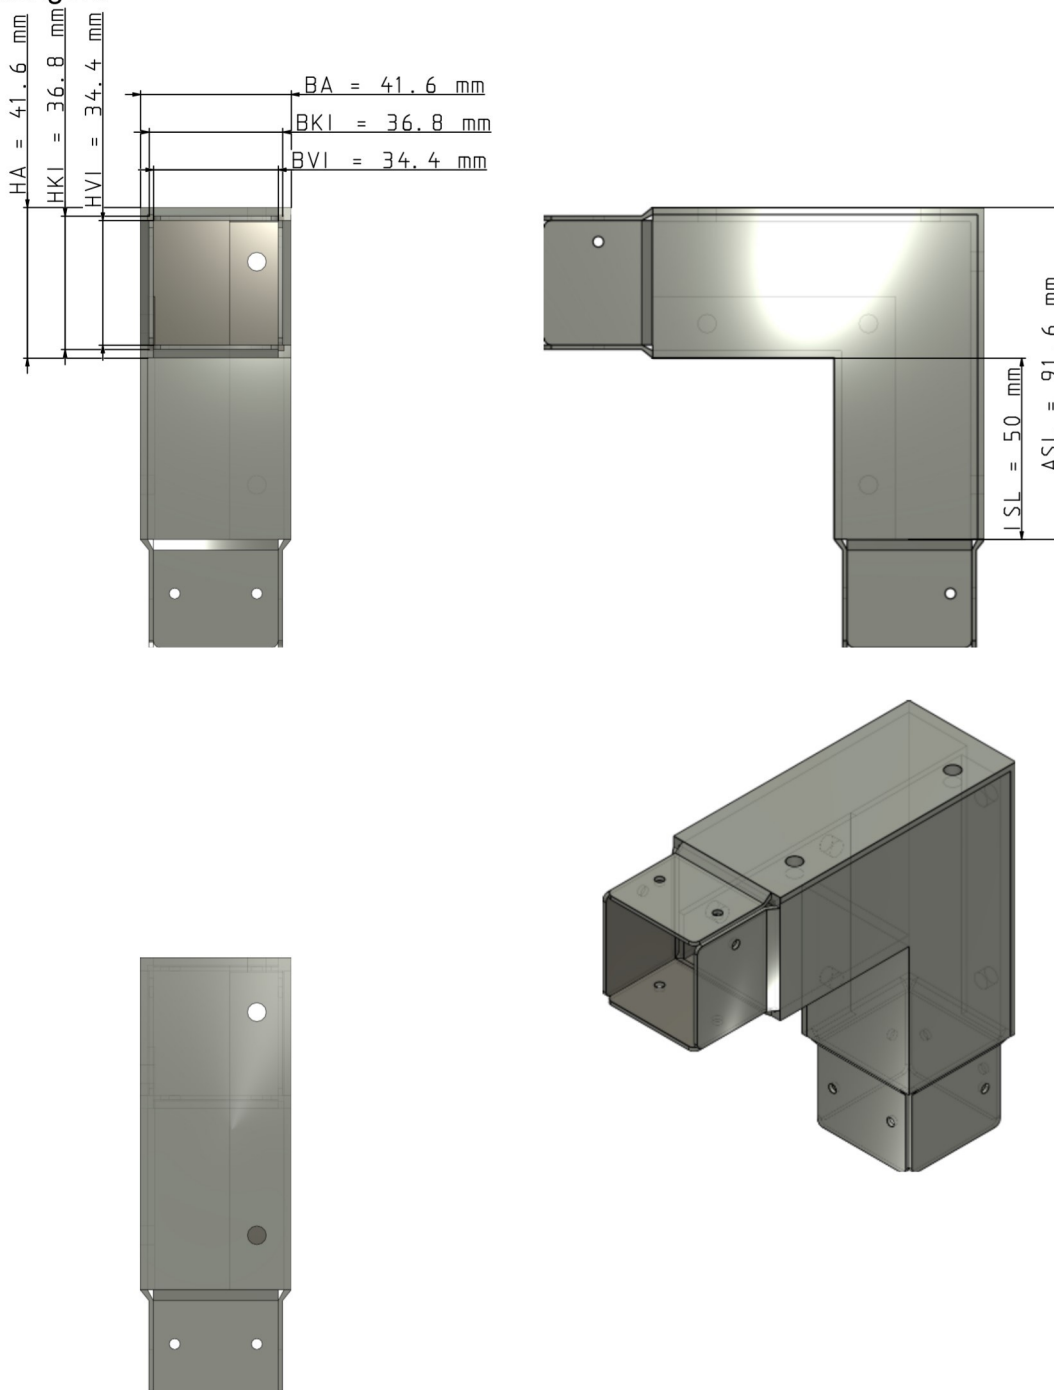

Maßzeichnungen Instafix® BKI Installationskanal

Artikelnummer: IFAE040040w

Instafix® BKI Außenecke 90° 50 x 40 x 40 mm, reinweiß
GTIN 4251636715493

Maßzeichnungen:

Einfach. Sicher. Für alle.

Wichmann Brandschutzsysteme GmbH & Co. KG • Siemensstraße 7 • 57439 Attendorn