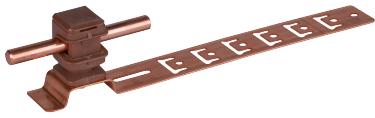

## DLH US 8 H16 L205 BR GALCU (204 147)

Maßbild DLH US 8 H16 L205 BR GALCU

Mit vorgeformten Biegestellen zum Abwinkeln und Einhängen in den Dachziegel / Dachstein oder in die Dachlattung, mit Leitungshalter DEHNsnap, lose Leitungsführung.

Typ	DLH US 8 H16 L205 BR GALCU
Art.-Nr.	204 147
Werkstoff Dachleitungshalter	<b>Cu</b>
Strebenlänge (l1)	205 mm
Bauhöhe Leitungshalter	16 mm
Werkstoff Leitungshalter	<b>Kunststoff</b>
Farbe Leitungshalter	braun ●
Leitungshalter Aufnahme Rd	8 mm
Leitungshalter Modell	DEHNSnap
Leitungsführung	lose
Strebenausführung	mit vorgeformten Biegestellen
Befestigungsmöglichkeit	Hakenarretierung, abwinkeln, nageln
Art der Dacheindeckung	Pfannendächer
Innengewinde	M6