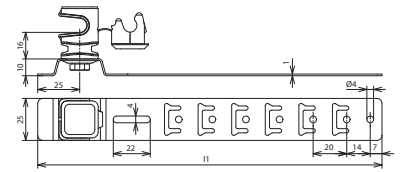

## DLH US 8 H16 L205 BR GALCU (204 147)

Maßbild DLH US 8 H16 L205 BR GALCU

Mit vorgeformten Biegestellen zum Abwinkeln und Einhängen in den Dachziegel / Dachstein oder in die Dachlattung, mit Leitungshalter DEHNsnap, lose Leitungsführung.

Typ	DLH US 8 H16 L205 BR GALCU
Art.-Nr.	204 147
Werkstoff Dachleitungshalter	<b>Cu</b>
Strebenlänge (l1)	205 mm
Bauhöhe Leitungshalter	16 mm
Werkstoff Leitungshalter	<b>Kunststoff</b>
Farbe Leitungshalter	braun ●
Leitungshalter Aufnahme Rd	8 mm
Leitungshalter Modell	DEHNSnap
Leitungsführung	lose
Strebenausführung	mit vorgeformten Biegestellen
Befestigungsmöglichkeit	Hakenarretierung, abwinkeln, nageln
Art der Dacheindeckung	Pfannendächer
Innengewinde	M6

### Stammdaten

Nettogewicht	51.000 g/st
Zolltarifnummer (Komb. Nomenklatur EU)	85389099
GTIN (EAN)	4013364042513
VPE	50 ST

Änderungen in Form und Technik, bei Maßen, Gewichten und Werkstoffen behalten wir uns im Sinne des Fortschrittes der Technik vor. Die Abbildungen sind unverbindlich.