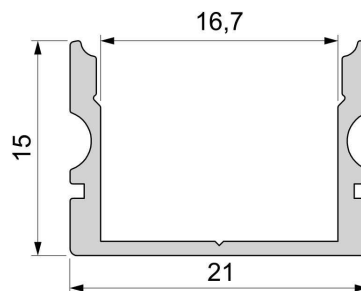

**Artikel Nr.: 970161**

U-Profil hoch AU-02-15 passend für 15 - 16,3 mm LED Stripes

**Charakteristik**

<b>Material</b>	Aluminium
<b>Farbe</b>	Silber-matt
<b>Optik</b>	eloxiert
	0,00

**Abmessungen und Gewicht**

<b>Länge</b>	2000,00
<b>Breite</b>	21,00
<b>Höhe</b>	15,00
<b>Durchmesser</b>	0,00
<b>Gewicht</b>	364 g

**Montage**

**Befestigungsmöglichkeiten**

- Halteklammern (optional erhältlich)
- Montagekleber
- Wärmebeständiges doppelseitiges Klebeband
- Schaumstoffklebeband für unebene Oberflächen
- Senkkopfschrauben
- Zentrier-Bohrhilfe: das Profil verfügt im Inneren über eine kleine Fuge

**Artikel Nr.: 970161**

U-profile high AU-02-15 suitable for 15 - 16,3 mm LED Stripes

**Characteristics**

<b>Material</b>	aluminum
<b>Color</b>	matt silver
<b>Optic</b>	anodized

**Dimensions & Weight**

<b>Length</b>	2000,00
<b>Width</b>	21,00
<b>Height</b>	15,00
<b>Diameter</b>	0,00
<b>Product Weight</b>	364 g