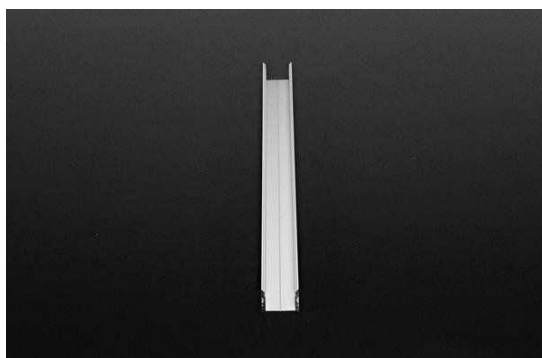

**Artikel Nr.: 970161**

U-Profil hoch AU-02-15 passend für 15 - 16,3 mm LED Stripes

**Charakteristik**

<b>Material</b>	Aluminium
<b>Farbe</b>	Silber-matt
<b>Optik</b>	eloxiert
	0,00

**Abmessungen und Gewicht**

<b>Länge</b>	2000,00
<b>Breite</b>	21,00
<b>Höhe</b>	15,00
<b>Durchmesser</b>	0,00
<b>Gewicht</b>	364 g

**Montage**

**Befestigungsmöglichkeiten**

- Halteklammern (optional erhältlich)
- Montagekleber
- Wärmebeständiges doppelseitiges Klebeband
- Schaumstoffklebeband für unebene Oberflächen
- Senkkopfschrauben
- Zentrier-Bohrhilfe: das Profil verfügt im Inneren über eine kleine Fuge

**Artikel Nr.: 970161**

U-profile high AU-02-15 suitable for 15 - 16,3 mm LED Stripes

**Characteristics**

<b>Material</b>	aluminum
<b>Color</b>	matt silver
<b>Optic</b>	anodized

**Dimensions & Weight**

<b>Length</b>	2000,00
<b>Width</b>	21,00
<b>Height</b>	15,00
<b>Diameter</b>	0,00
<b>Product Weight</b>	364 g

**Mounting**

**Mounting Options**

- fixation clamp (partly available)
- mounting glue
- heat resistant double-sided adhesive tape
- foam tape for uneven surfaces
- countersunk screws
- Centering drilling aid: the profile has a small gap inside
- drilling aid: the profile has a small gap inside