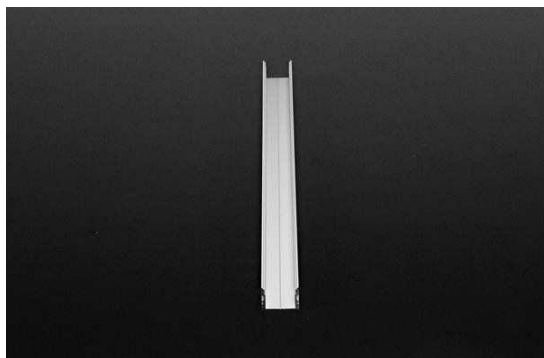

**Artikel Nr.: 970161**

U-Profil hoch AU-02-15 passend für 15 - 16,3 mm LED Stripes

**Charakteristik**

<b>Material</b>	Aluminium
<b>Farbe</b>	Silber-matt
<b>Optik</b>	eloxiert
	0,00

**Abmessungen und Gewicht**

<b>Länge</b>	2000,00
<b>Breite</b>	21,00
<b>Höhe</b>	15,00
<b>Durchmesser</b>	0,00
<b>Gewicht</b>	364 g

**Montage**

**Befestigungsmöglichkeiten**

- Halteklammern (optional erhältlich)
- Montagekleber
- Wärmebeständiges doppelseitiges Klebeband
- Schaumstoffklebeband für unebene Oberflächen
- Senkkopfschrauben
- Zentrier-Bohrhilfe: das Profil verfügt im Inneren über eine kleine Fuge

**Artikel Nr.: 970161**

U-profile high AU-02-15 suitable for 15 - 16,3 mm LED Stripes

**Characteristics**

<b>Material</b>	aluminum
<b>Color</b>	matt silver
<b>Optic</b>	anodized

**Dimensions & Weight**

<b>Length</b>	2000,00
<b>Width</b>	21,00
<b>Height</b>	15,00
<b>Diameter</b>	0,00
<b>Product Weight</b>	364 g