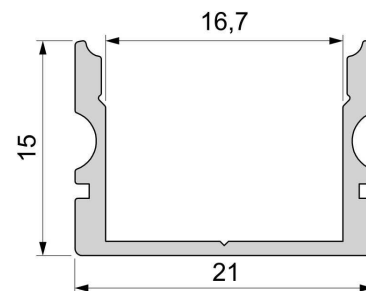

<b>Länge</b>	2000,00
<b>Breite</b>	21,00
<b>Höhe</b>	15,00
<b>Durchmesser</b>	0,00
<b>Gewicht</b>	364 g

**Montage**

**Befestigungsmöglichkeiten**

- Halteklammern (optional erhältlich)
- Montagekleber
- Wärmebeständiges doppelseitiges Klebeband
- Schaumstoffklebeband für unebene Oberflächen
- Senkkopfschrauben
- Zentrier-Bohrhilfe: das Profil verfügt im Inneren über eine kleine Fuge

**Artikel Nr.: 970161**

U-profile high AU-02-15 suitable for 15 - 16,3 mm LED Stripes

**Characteristics**

<b>Material</b>	aluminum
<b>Color</b>	matt silver
<b>Optic</b>	anodized

**Dimensions & Weight**

<b>Length</b>	2000,00
<b>Width</b>	21,00
<b>Height</b>	15,00
<b>Diameter</b>	0,00
<b>Product Weight</b>	364 g