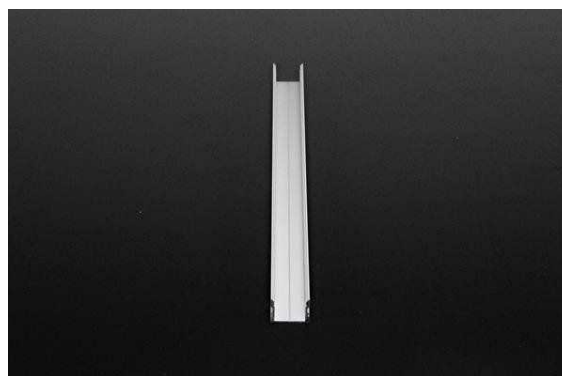

**Artikel Nr.: 970161**

U-Profil hoch AU-02-15 passend für 15 - 16,3 mm LED Stripes

**Charakteristik**

<b>Material</b>	Aluminium
<b>Farbe</b>	Silber-matt
<b>Optik</b>	eloxiert
	0,00

**Abmessungen und Gewicht**

<b>Länge</b>	2000,00
<b>Breite</b>	21,00
<b>Höhe</b>	15,00
<b>Durchmesser</b>	0,00
<b>Gewicht</b>	364 g

**Montage**

**Befestigungsmöglichkeiten**

- Halteklammern (optional erhältlich)
- Montagekleber
- Wärmebeständiges doppelseitiges Klebeband
- Schaumstoffklebeband für unebene Oberflächen
- Senkkopfschrauben
- Zentrier-Bohrhilfe: das Profil verfügt im Inneren über eine kleine Fuge

**Artikel Nr.: 970161**

U-profile high AU-02-15 suitable for 15 - 16,3 mm LED Stripes

**Characteristics**

<b>Material</b>	aluminum
<b>Color</b>	matt silver
<b>Optic</b>	anodized

**Dimensions & Weight**

<b>Length</b>	2000,00
<b>Width</b>	21,00
<b>Height</b>	15,00
<b>Diameter</b>	0,00
<b>Product Weight</b>	364 g