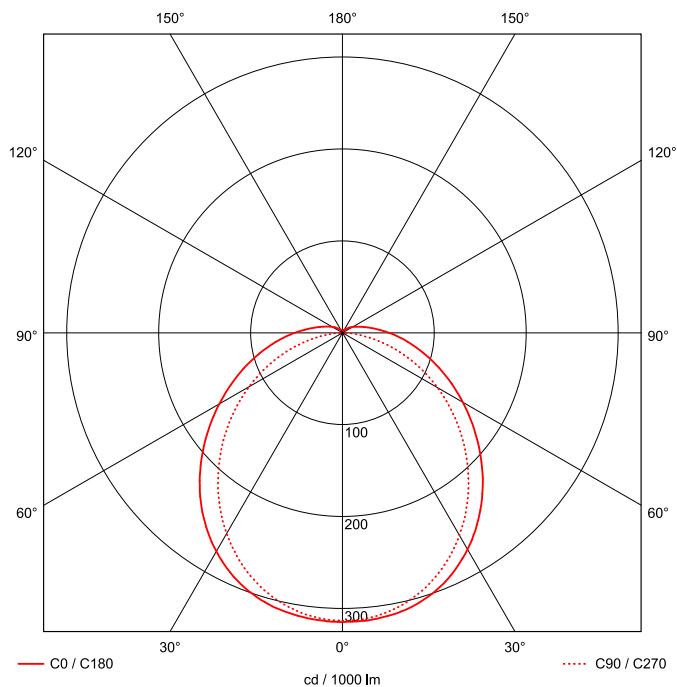

Artikel-Nr: 5291119x00

Wannenleuchten

LUNA PRO INDUSTRY XLS C 1200mm PCO 1x43W 120° 5400lm

Vielseitige LED Feuchtraum Wannenleuchte aus weißem Polycarbonat (IK08, schlagfest) mit neuartiger, besonders schneller Montage. Speziell gefertigt für den Einsatz in Industrieumgebungen mit erhöhtem technischem Standard. Durch smarten Aufbau wird die Installationszeit um ein Drittel verkürzt. Der LED Träger ist in der Abdeckung integriert. Inklusive bewährter Silikondichtung. Jetzt auch als XLS Serie erweiterbar. eXtended Lighting Solutions by PRACHT. Vernetzung durch Bluetooth Low Energy und Steuerung durch Casambi möglich. Geeignet für die Decken-, Pendel- und waagerechte Wandmontage, Tragschienenmontage mit Zubehör möglich. Durchgangsverdrahtung mit optionalen Zubehör möglich. Achtung: PRACHT MANUFAKTUR! Da es ein PRACHT PRO LINE Produkt ist, kann es vielseitig angepasst werden. Sie benötigen eine andere Lichtfarbe, Gehäusefarbe oder Durchgangsverdrahtung? Besondere Herausforderungen? Kein Problem. Wir bieten individuelle Lösungen für Ihre Anforderungen.