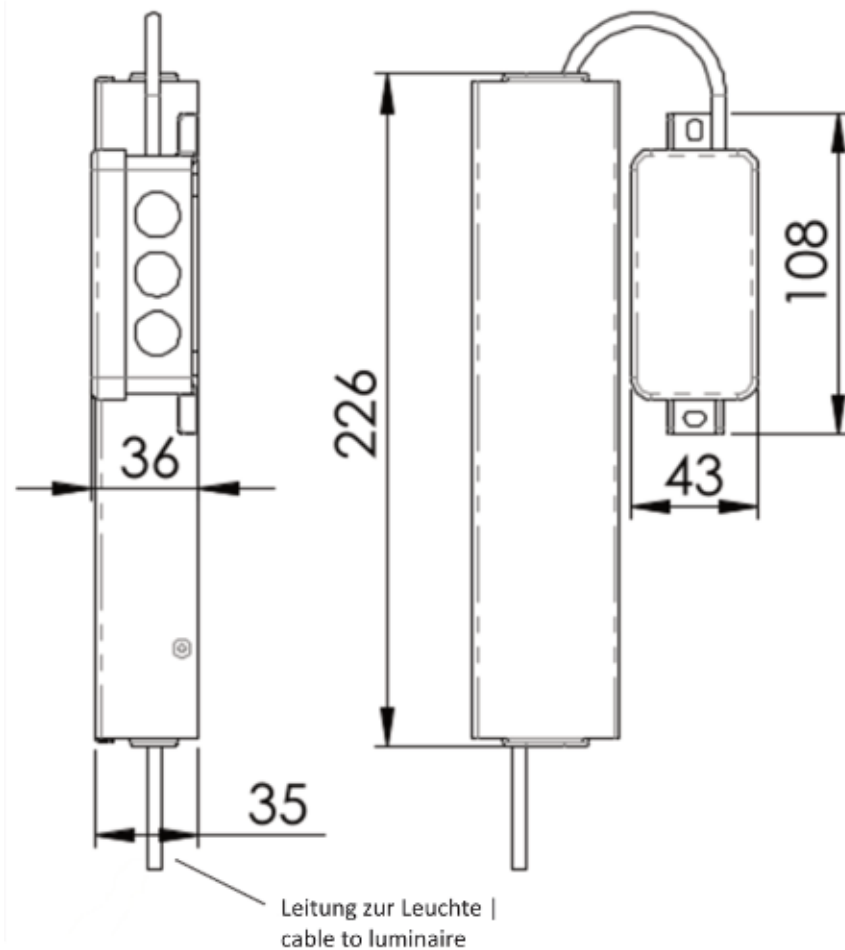

Artikeldatenblatt 1452

STAND 02/2026

Art.-Nr.:	1452
Artikel:	Integra CBS-T S
EAN:	4255637501789
Zolltarifnummer:	94054239
Leuchtenart:	Zentralbatterie
Montageart:	Deckeneinbau
Prüfeinrichtung:	CBS-T
Betriebsart:	Dauer- Bereitschaftsbetrieb
Eingangsspannung -frequenz:	230V AC / DC 50/60Hz
Schutzart:	IP21
Schutzklasse:	I
Max. Leistung AC:	6,1VA
Max. Leistung DC:	4,3W
Nennleistung Leuchtmittel:	2,4W
Lichtstrom Netzbetrieb:	330lm
Lichtstrom Notbetrieb:	330lm
Umgebungstemperatur:	-5°C ... +50°C
Gehäusematerial:	Metall
Gehäusefarbe (RAL):	RAL9016

Integra CBS-T S

Einfach in Ihre Decke integrierbar

Mittels des kleinen und unauffälligen Einbaugeschäuses aus Metall, im zweckmäßigen Design mit runder Blende, lässt sich die Leuchte mühelos in Ihre Decke integrieren. Das Leuchtmittel (LED) ist in augenfreundlicher, neutralweißer Lichtfarbe spezifiziert. Inklusive High-Tech-Linse zur optimalen Flächenausleuchtung (symmetrisch) bei Deckenhöhen bis zu 5m. Durch ein optimiertes Wärmemanagement wird die Leuchte auch bei erhöhter Beanspruchung erstaunlich "cool" bleiben. Der Einbau kann in einen runden Deckenausschnitt von nur 64mm Durchmesser erfolgen (min. 200mm Zwischenraumhöhe). Die Montage erfolgt mit bewährtem Spannfeder-System. Vollständig mit allen elektrischen Betriebs- und Leuchtmitteln, zur schnellen und einfachen Installation.

Abmessungen

Tiefe (mm): 48

Durchmesser (mm): 80

Nettogewicht (kg): 0,543

Maßzeichnung | Dimensional drawing
Alle Varianten | all versions

CBS-T | CBS-T Pro

AT Pro | DLI Pro | CBS-T | CBS-T Pro