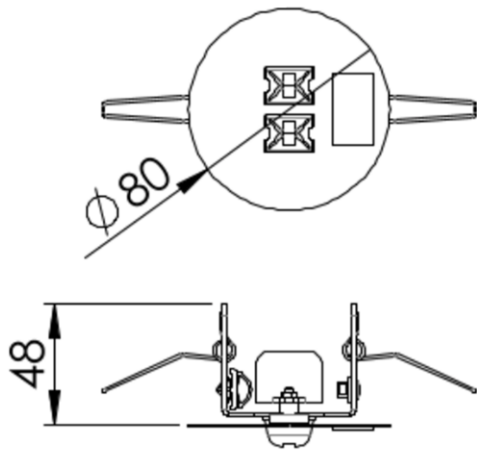

Integra CBS-T S

Einfach in Ihre Decke integrierbar

Mittels des kleinen und unauffälligen Einbaugeschäuses aus Metall, im zweckmäßigen Design mit runder Blende, lässt sich die Leuchte mühelos in Ihre Decke integrieren. Das Leuchtmittel (LED) ist in augenfreundlicher, neutralweißer Lichtfarbe spezifiziert. Inklusive High-Tech-Linse zur optimalen Flächenausleuchtung (symmetrisch) bei Deckenhöhen bis zu 5m. Durch ein optimiertes Wärmemanagement wird die Leuchte auch bei erhöhter Beanspruchung erstaunlich "cool" bleiben. Der Einbau kann in einen runden Deckenausschnitt von nur 64mm Durchmesser erfolgen (min. 200mm Zwischenraumhöhe). Die Montage erfolgt mit bewährtem Spannfeder-System. Vollständig mit allen elektrischen Betriebs- und Leuchtmitteln, zur schnellen und einfachen Installation.

Abmessungen

Tiefe (mm): 48

Durchmesser (mm): 80

Nettogewicht (kg): 0,543

Maßzeichnung | Dimensional drawing
Alle Varianten | all versions

CBS-T | CBS-T Pro

AT Pro | DLI Pro | CBS-T | CBS-T Pro