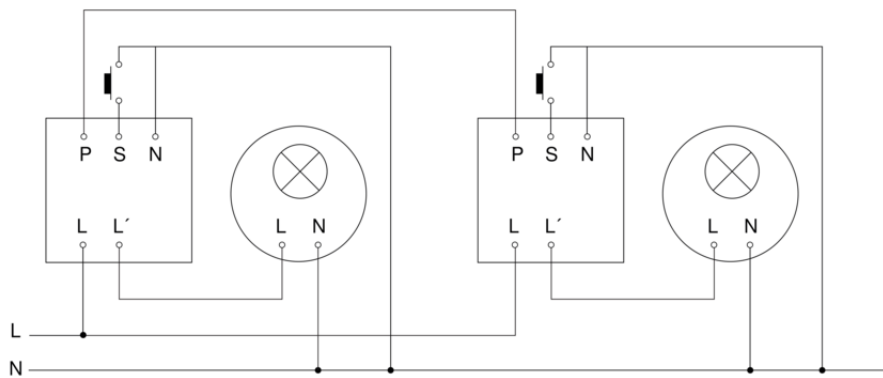

Präsenzmelder - Professional Line

IR Quattro HD 24m

COM1 - Unterputz schwarz

EAN 4007841 068608

Art.-Nr. 068608

IR Quattro HD 24m

COM1 - Unterputz schwarz
EAN 4007841 068608
Art.-Nr. 068608

Schaltplan Master

Schaltplan Master-Master Vernetzung

IR Quattro HD 24m

COM1 - Unterputz schwarz
EAN 4007841 068608
Art.-Nr. 068608

Schaltplan Master-Slave Vernetzung