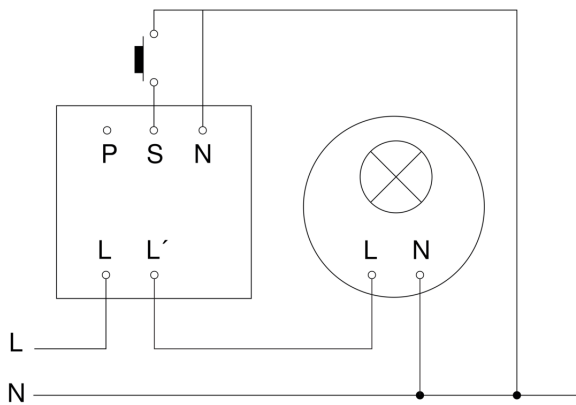

Präsenzmelder - Professional Line

IR Quattro HD 24m

COM1 - Unterputz schwarz

EAN 4007841 068608

Art.-Nr. 068608

IR Quattro HD 24m

COM1 - Unterputz schwarz
EAN 4007841 068608
Art.-Nr. 068608

Schaltplan Master

Schaltplan Master-Master Vernetzung

IR Quattro HD 24m

COM1 - Unterputz schwarz
EAN 4007841 068608
Art.-Nr. 068608

Schaltplan Master-Slave Vernetzung