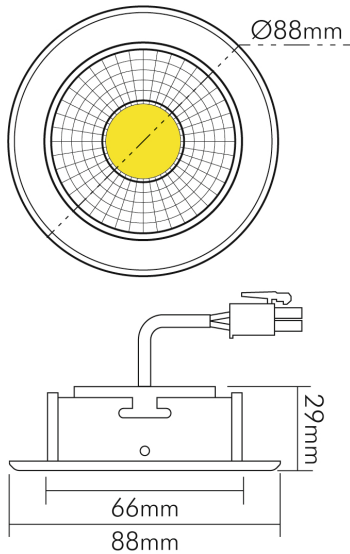

DATENBLATT

A 5068 T Flat gold-chrom 8W BIO 950 38° dim C

LED Downlight A 5068 T Flat BIO, COB LED, schwenkbar

Artikelnummer	1868005443
GTIN	4044538071619

ENERGIEVERBRAUCHSKENNZEICHNUNG

Artikelnummer der Lichtquelle	1868006443
EPREL-Registrierungsnummer	931572
Energieeffizienzklasse	G

LICHTTECHNISCHE EIGENSCHAFTEN

Spitzen-Lichtstärke	951 cd
Lichtstromerhalt	0,96
Lichtverteiler	Reflektor
L80B10 - Lebensdauer bei 25 °C	50000 h
L70B50 - Lebensdauer bei 25°C	50000 h
Farbwertanteil [x]	0,346
Farbwertanteil [y]	0,362
Verwendete Beleuchtungstechnologie	LED
Ungebündeltes [NDLS] oder gebündeltes Licht [DLS]	DLS
Blendschutzschild	nein
Nutzlichtstrom [Φuse]	500 lm
Nutzlichtstrom [Φuse] bezogen auf	schmalem Kegel (90°)
Lebensdauerfaktor	0,9
Hülle	keine Hülle
Farbwiedergabeindex R9	95
Lichtquelle mit hoher Leuchtdichte	nein
Lichtquellentyp	DLS/NMLS

Stand:
01.02.2022
14:18:00