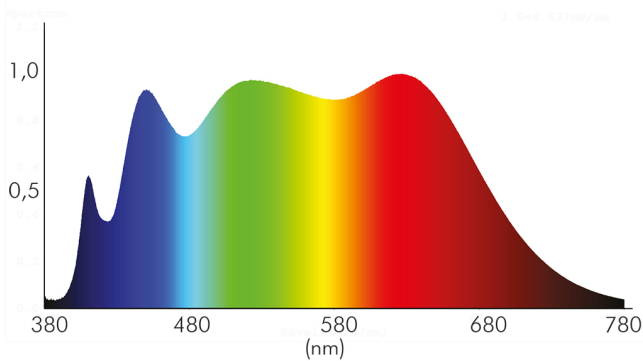

A 5068 T Flat gold-chrom 8W BIO 950 38° dim C

LED Downlight A 5068 T Flat BIO, COB LED, schwenkbar

Farbtemperatur	5000 K
Farbwiedergabeindex Ra	98
Lichtfarbe	tageslichtweiß
Ausstrahlwinkel	38°
Leuchtmittel	COB LED
Gesamtlichtstrom	550 lm
Lichtverteilung	symmetrisch
Farbabstand [McAdam]	3 SDCM
Lichtaustritt	direkt
Farbe steuerbar (RGB)	nein
Farblich abstimmbare Lichtquelle	nein

Spektrale Strahlungsverteilung (250..800 nm) - Diagramm

ELEKTRISCHE EIGENSCHAFTEN

Vernetzte Lichtquelle [CLS]	nein
Dimmbar	ja
Lampenleistung	8 W
Nennspannung des Betriebsgerätes [AC]	220 - 240 V
Fassung	sonstige
Art der Dimmung	Phasenabschnitt
Elektrischer Anschluss mit Stecksystem	nein
Durchgangsverdrahtung möglich	ja
Anschlussart	Anschlussbox mit Durchgangsverdrahtung (L, N, PE); Steckklemmen
Art des Betriebsgerätes	LED Betriebsgerät

SICHERHEITSEIGENSCHAFTEN

Eine Haftung für die von uns gelieferte Ware ist jedoch bei Vorliegen von natürlicher Abnutzung, Verschleiß sowie Verbrauch, insbesondere bei Betriebsmitteln LEDs etc. grundsätzlich ausgeschlossen und zwar auch dann, wenn diese bei Lieferung bereits mit der Ware verbunden sind. Angaben zur durchschnittlichen Lebensdauer und Lichtfarben dienen nur der Orientierung, sind unverbindlich und stellen keine Beschaffenheitsvereinbarung dar. Technische und gestalterische Änderungen im Zuge stetiger Produktentwicklungen vorbehalten. nobile AG – Wächtersbacher Str. 78 - 60386 Frankfurt/M. Germany - www.nobile.de

Stand:
01.02.2022
14:18:00