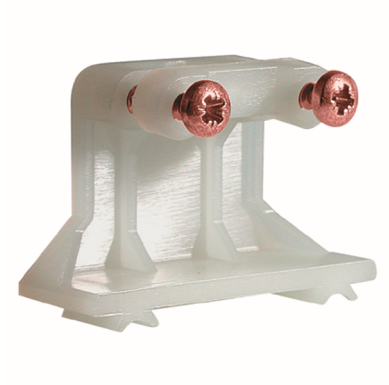

## Concept 45 Zugentlastung

PRODUKT DATENBLATT

Ausführung	sonstige
Farbe	sonstige
Geeignet für Aufputzgehäuse für Unterputzgerät	Nein

**Concept 45 Zugentlastung**

Zugentlastung  
für Einbausteckdose SCHUKO  
und Export-Einbausteckdosen Concept 45,  
0° gerade, seitlich ansteckbar,  
zum Befestigen einer 3-adrigen Leitung, max. Ø 10 mm