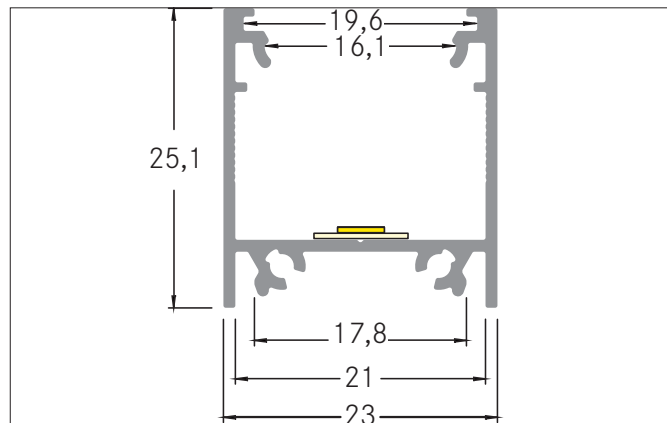

P06-20 Anbauprofil

Artikel-Nr. 73603080

Licht.
Für Generationen.

Ausschreibungstext

Anbauprofil, schwarz eloxiert. In Verbindung mit den Profilabdeckungen 53402000 53402070 53402080 53432070 kann sowohl ein zusätzlicher mechanischer Schutz als auch eine optimale Lichtverteilung erreicht werden. zur Material: Aluminium, Abmessung Profil: L: 100 mm x B: 23 mm x H: 25,1 mm.

Produktvorteile

- Bis zu 4 Meter Länge an einem Stück.
(Bei Lieferungen über 2.000 mm hinaus: Lieferkosten bitte gesondert anfragen)
- Passende Abdeckungen in transparent, opal und schwarz erhältlich.
- Anbauprofil auch als Pendelprofil einsetzbar.
- Großer Lichtaustritt durch höhenversetzte Abdeckung.
- Zu jeder Abdeckung bieten wir die passenden Endkappen an.

Artikeldaten	
Artikel-Nr.	73603080
GTIN	4251433913801
Serienname	P06-20
Kurzbeschreibung	Anbauprofil
Material	Aluminium
Farbe	schwarz
Länge	100 mm
Breite	23 mm
Aufbauhöhe	25,1 mm
Nettogewicht	0,039 kg

P06-20 Anbauprofil
 Artikel-Nr. 73603080

Licht.
 Für Generationen.

Logistische Daten	
Bruttogewicht	0,235 kg
Länge Verpackung	2.020 mm
Breite Verpackung	45 mm
Höhe Verpackung	45 mm
Hinweis	Bitte beachten Sie, dass sich die Werkstoffe Aluminium und PMMA bzw. PC bei Temperaturänderungen unterschiedlich ausdehnen können! Bei einer Temperaturänderung von 10°C beträgt der Ausdehnungskoeffizient bei Aluminium ca. 0,7mm pro Meter, bei Kunststoff ca. 1,5mm pro Meter. Dies ist kein Mangel am Produkt, hierbei handelt es sich um einen normalen physikalischen Vorgang.
Entsorgung am Ende der Lebensdauer	Das Produkt darf nicht mit dem Hausmüll entsorgt werden. Sie sind verpflichtet, solche Elektro-Altgeräte separat zu entsorgen. Informieren Sie sich bitte bei Ihrer Kommune über die Möglichkeiten der geregelten Entsorgung. Mit der getrennten Entsorgung führen Sie die Altgeräte dem Recycling oder anderen Formen der Wiederverwertung zu. Sie helfen damit zu vermeiden, dass u. U. belastende Stoffe in die Umwelt gelangen.