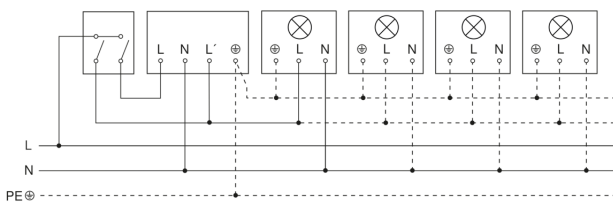

IS 1

weiß
EAN 4007841 600310
Art.-Nr. 600310

Schaltplan Leuchte ohne vorhandenen Nullleiter

Schaltplan Leuchte mit vorhandenem Nullleiter

Schaltplan Anschluss über Serienschalter für Hand- und Automatik-Betrieb

Schaltplan Anschluss 4-fach Tasterkoppler an DALI2 APC