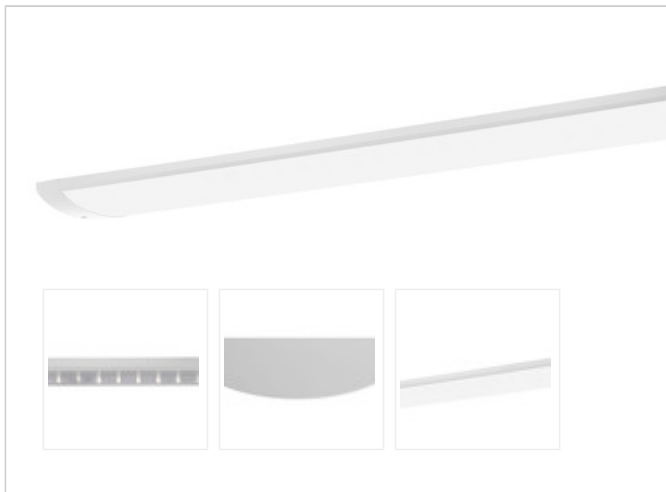

Artikel-Nr: 76731141

Anbauleuchten

## Leuchte TROJA G2 1261mm PCO 1x32W 110° 3300lm

Vandalismus geschützte LED Leuchte mit MID-Power LEDs, LED Einheit in der Abdeckung integriert und per PEC System (PRACHT EASY CONNECT) schnell zu montieren. Konverter in Leuchte integriert. Flaches, stabiles Aluminiumgehäuse mit integriertem decken-/wandseitigem Kabelführungskanal, schlagfeste Abdeckung aus opalisiertem Polycarbonat, eingefasst in Aluminium-Rahmenprofil und Endkappen aus Aluminium-Druckguss, weiß, pulverbeschichtet, mit Innensechskant- oder Sicherheits-Verschlusschrauben, umlaufende Silikondichtung, geeignet für Decken- und waagerechte Wandmontage, Eckmontage mit Zubehör möglich. Ein-Mann-Montage mit variablen Befestigungsabständen durch PRACHT-KLAMMER-SYSTEM, die Befestigungsklammern sind nach der Montage der Abdeckung vor unbefugtem Zugriff geschützt. Achtung: PRACHT MANUFAKTUR! Sie benötigen eine andere Lichtfarbe, Gehäusefarbe oder Durchgangsverdrahtung? Besondere Herausforderungen? Kein Problem. Wir bieten individuelle Lösungen für Ihre Anforderungen.

## MAßE UND GEWICHTE

Länge in mm	1261
Breite in mm	260
Höhe in mm	72
Außendurchmesser in mm	-
Nettogewicht in kg	7