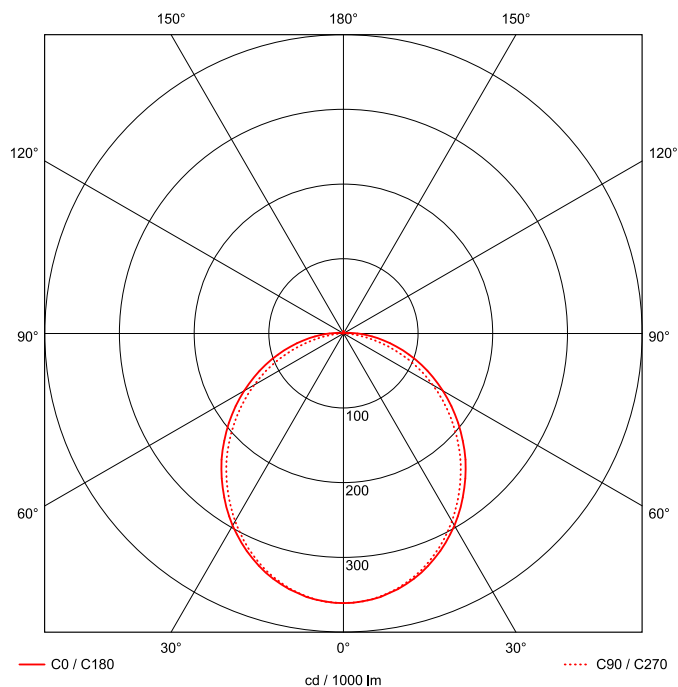

Artikel-Nr: 76731141

Anbauleuchten

Leuchte TROJA G2 1261mm PCO 1x32W 110° 3300lm

Vandalismus geschützte LED Leuchte mit MID-Power LEDs, LED Einheit in der Abdeckung integriert und per PEC System (PRACHT EASY CONNECT) schnell zu montieren. Konverter in Leuchte integriert. Flaches, stabiles Aluminiumgehäuse mit integriertem decken-/wandseitigem Kabelführungskanal, schlagfeste Abdeckung aus opalisiertem Polycarbonat, eingefasst in Aluminium-Rahmenprofil und Endkappen aus Aluminium-Druckguss, weiß, pulverbeschichtet, mit Innensechskant- oder Sicherheits-Verschlusschrauben, umlaufende Silikondichtung, geeignet für Decken- und waagerechte Wandmontage, Eckmontage mit Zubehör möglich. Ein-Mann-Montage mit variablen Befestigungsabständen durch PRACHT-KLAMMER-SYSTEM, die Befestigungsklammern sind nach der Montage der Abdeckung vor unbefugtem Zugriff geschützt. Achtung: PRACHT MANUFAKTUR! Sie benötigen eine andere Lichtfarbe, Gehäusefarbe oder Durchgangsverdrahtung? Besondere Herausforderungen? Kein Problem. Wir bieten individuelle Lösungen für Ihre Anforderungen.

EAN 4018098299134 Energie-Effizienz-Klasse

Statistische
Warennummer 94054099

A++