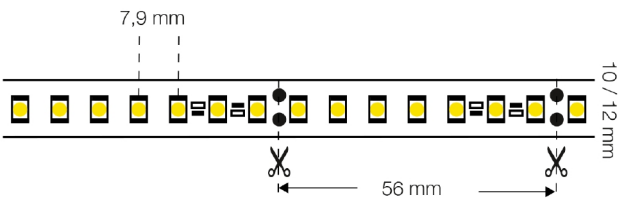

LED STRIP MONO CC 126 30M 10MM 15W 1560LM 827 IP20

05/05/2022

S13904

Produktbeschreibung

Professioneller LED-Strip mit hoher Effizienz. Perfekt für größere Projekte, bei denen die Lichtleistung wichtig ist.

Technische Daten

Ausführung	Band	Montageart	Aufbau/Einbau
Leuchtmittel	LED nicht austauschbar	Anzahl der Leuchtmittel pro Meter	126
Anzahl der Leuchtmittel pro Fuß	37,8	Lampenleistung je Meter	15 W
Lampenleistung je Fuß	4,5 W	Lichtstrom je Meter	1560 lm
Spannungsart	DC	Lampenspannung	24 - 24 V
Ausstrahlungswinkel	120 °	Betriebsgerät	LED-Betriebsgerät spannungsgesteuert
Bemessungslebensdauer L70/B10 bei 25 °C	90000 h	Bemessungslebensdauer L70/B50 bei 25 °C	110000 h
Bemessungslebensdauer L80/B10 bei 25 °C	60000 h	Bemessungslebensdauer L80/B50 bei 25 °C	70000 h
Bemessungslebensdauer L90/B10 bei 25 °C	29000 h	Bemessungslebensdauer L90/B50 bei 25 °C	35000 h
Schutzart (IP)	IP20	Schutzklasse	II
Max. Systemleistung	450 W	Lichtfarbe	weiß

Farbtemperatur	2700 - 2700 K
Breite	10 mm
Länge	30000 mm
Mit Endstück	Nein
Mit Schutzabdeckung	Nein
Art der Verdrahtung	Abschluss
Leiterquerschnitt	0,35 mm ²
LED Strip Länge (m)	30
Max. Länge pro Betriebsgerät	10 Meter
GTIN	7070938056533
HS Code	94054010

Farbwiedergabeindex CRI	80-89
Höhe/Tiefe	2 mm
Länge der einzelnen Abschnitte	56 mm
Mit Anschlusset	Nein
Selbstklebend	Ja
Polzahl	2
Anschlussart	löten
Schnittpunkte (nach mm)	56
Marke	SLC
Produziert von	The Light Group