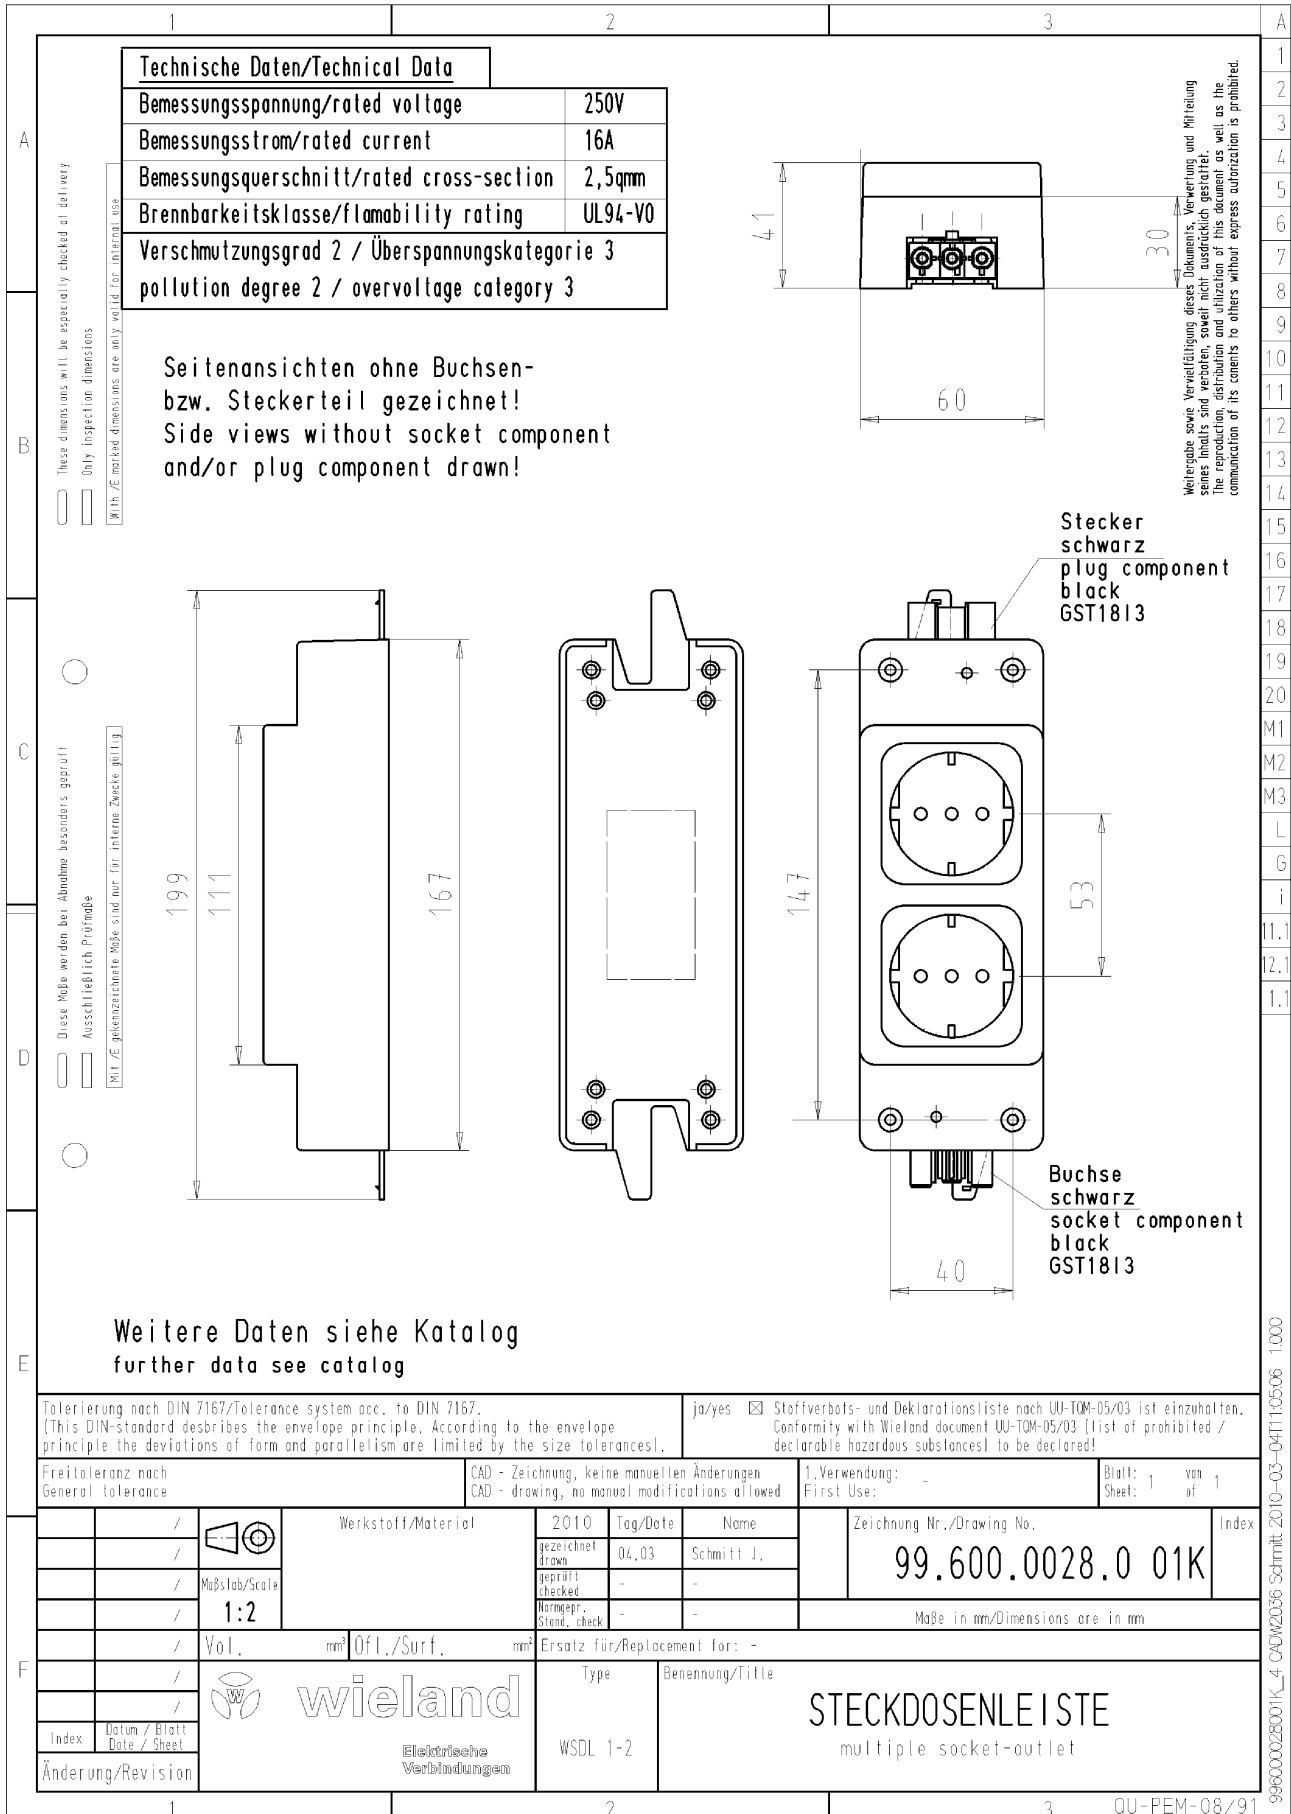

Produktdatenblatt

Art. Nr. 99.600.0028.0

Steckdosenleiste WSDL 1-2 SW

 Schukosteckdosenleiste 2-fach, schwarz, Eingang und Ausgang
 GST18i3 durchverdrahtet; mit Verriegelung

| | |
|----------------|---------------|
| Art. Nr. | 99.600.0028.0 |
| EAN | 4015573707320 |
| Bestelleinheit | 1 Stück |

Zulassungen

Technische Daten
Technische Daten

| | |
|----------------|------------------|
| Länge | 199 mm |
| Breite | 60 mm |
| Höhe | 41 mm |
| Farbe | schwarz |
| Beschreibung 1 | Steckdosenleiste |
| Beschreibung 2 | 2-fach |

Technische Zeichnung

996000028001K_4 CADW2036 Schmitt 2010-03-04 HT 110506 1.000