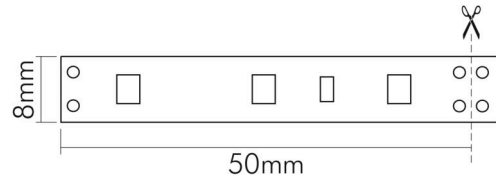

DATENBLATT

Flexible LED SMD 3528 2m neutralweiß 4,8W/m 12V

Flexibles LED Band mit SMD 3528

Artikelnummer	5011100212
GTIN	4044538048635

ENERGIEVERBRAUCHSKENNZEICHNUNG

Energieeffizienzklasse	F
Artikelnummer der Lichtquelle	5011100212
EPREL-Registrierungsnummer	933452

LICHTTECHNISCHE EIGENSCHAFTEN

Lichtquellentyp	DLS/NMLS
Ungebündeltes [NDLS] oder gebündeltes Licht [DLS]	DLS
Farbtemperatur	4000 K
Lichtfarbe	neutralweiß
LED Effizienz	93 lm/W
Gesamtlichtstrom je Rolle	1000 lm
Gesamtlichtstrom je Meter	500 lm
Nutzlichtstrom [Φuse]	900 lm
Nutzlichtstrom [Φuse] je Meter	450 lm
Nutzlichtstrom [Φuse] je Rolle	900 lm
Nutzlichtstrom [Φuse] bezogen auf	breitem Kegel (120°)
Ausstrahlwinkel	120°
Farbabstand [McAdam]	3 SDCM
Farbwiedergabeindex Ra	82
Farbwiedergabeindex R9	20
Farbwertanteil [x]	0,38
Farbwertanteil [y]	0,38

Stand:
05.09.2022
18:03:00