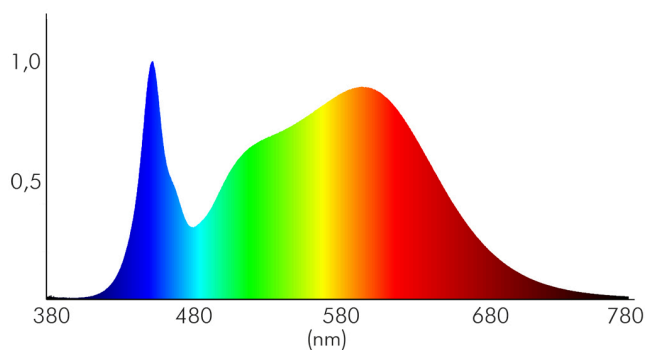

LICHTTECHNISCHE EIGENSCHAFTEN

Lichtquellentyp	DLS/NMLS
Ungebündeltes [NDLS] oder gebündeltes Licht [DLS]	DLS
Farbtemperatur	4000 K
Lichtfarbe	neutralweiß
LED Effizienz	93 lm/W
Gesamtlichtstrom je Rolle	1000 lm
Gesamtlichtstrom je Meter	500 lm
Nutzlichtstrom [Φ use]	900 lm
Nutzlichtstrom [Φ use] je Meter	450 lm
Nutzlichtstrom [Φ use] je Rolle	900 lm
Nutzlichtstrom [Φ use] bezogen auf	breitem Kegel (120°)
Ausstrahlwinkel	120°
Farbabstand [McAdam]	3 SDCM
Farbwiedergabeindex Ra	82
Farbwiedergabeindex R9	20
Farbwertanteil [x]	0,38
Farbwertanteil [y]	0,38

Stand:
05.09.2022
18:03:00

Flexible LED SMD 3528 2m neutralweiß 4,8W/m 12V

Flexibles LED Band mit SMD 3528

Spitzen-Lichtstärke	80 cd
L70B50 - Lebensdauer bei 25°C	30000 h
L90B10 - Lebensdauer bei 25 °C	26000 h
Lebensdauerfaktor	0,9
Lichtstromerhalt	0,96
Verwendete Beleuchtungstechnologie	LED
Blendschutzschild	nein
Hülle	keine Hülle
Farblich abstimmbare Lichtquelle	nein
Gesamtlichtstrom einstellbar	nein
Farbtemperatur einstellbar	nein
Konstant-Lichtstrom-Regelung	nein
Lichtquelle austauschbar	nein
Lichtquelle mit hoher Leuchtdichte	nein
Anzahl der LEDs pro Meter	60
Anzahl der LEDs pro Segment	3
Leuchtmittel	SMD-LED

Spektrale Strahlungsverteilung (250..800 nm) - Diagramm

ELEKTRISCHE EIGENSCHAFTEN

Direkt an die Netzspannung [MLS]/Nicht direkt an die Netzspannung angeschlossen [NMLS]	NMLS
Energieverbrauch im Betrieb	10 kWh/1000 h
Lampenleistung	9,6 W
Lampenleistung je Meter	4,8 W
Vernetzte Lichtquelle [CLS]	nein