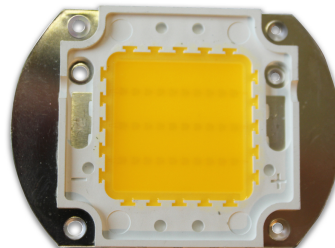

Ersatz-LED 3000K für Displaystrahler 30W

Artikel-Nr.: 39405

Ersatz LED-Modul für S+H Displaystrahler. Ausschließlich für S+H Displaystrahler geeignet. Kaufnachweis ist nötig!

Lampenleistung:	30...30 W
Spannungsart:	DC
Externes Betriebsgerät erforderlich:	ja
Lampenspannung:	35...35 V
Lichtstrom:	2500...2500 lm
Ausstrahlungswinkel:	120 °
Form:	rechteckig
Farbe:	weiß
Farbtemperatur:	3000 K
Anschlussart:	Lötanschluss
Geeignet für Allgemeinbeleuchtung:	ja
Geeignet für Verkehrsampeln:	nein
Geeignet für Wechselverkehrszeichen:	nein
Geeignet für Schienenverkehr:	nein
Geeignet für Verkehrshinweistafel-Signalierung:	nein
Mittlere Nennlebensdauer:	45000 h