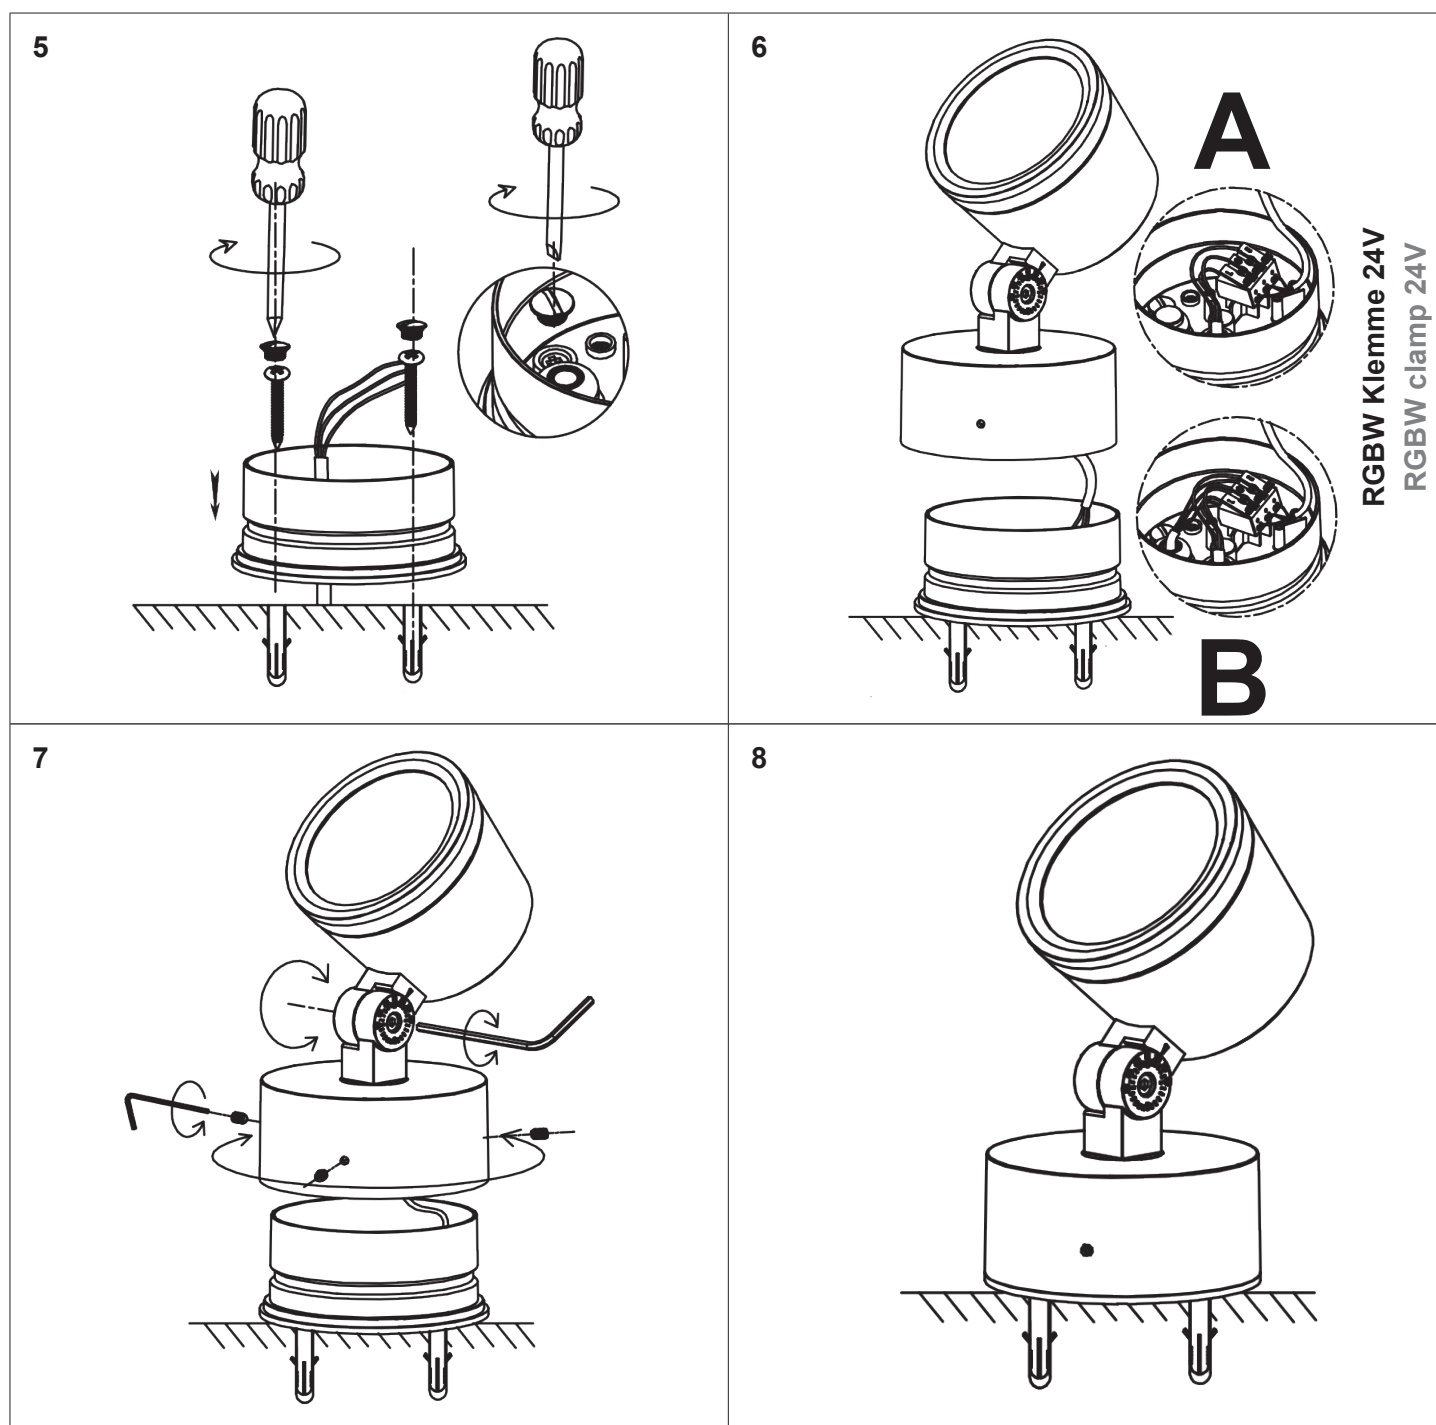

Artikel Nr. / Article No.: 732123 / 732124 / 732125 / 732127 / 732128 / 732129

Boden- / Wand- / Deckenleuchte, Colt RGBW / Ground- / Wall- / Ceiling lamp Colt RGBW
24V DC, 8,00 W / 16,00 W / 25,00 W

Achtung! Für diese Arbeiten müssen Sie die Spannungsversorgung trennen.
Attention! For this work you must turn off the power supply.