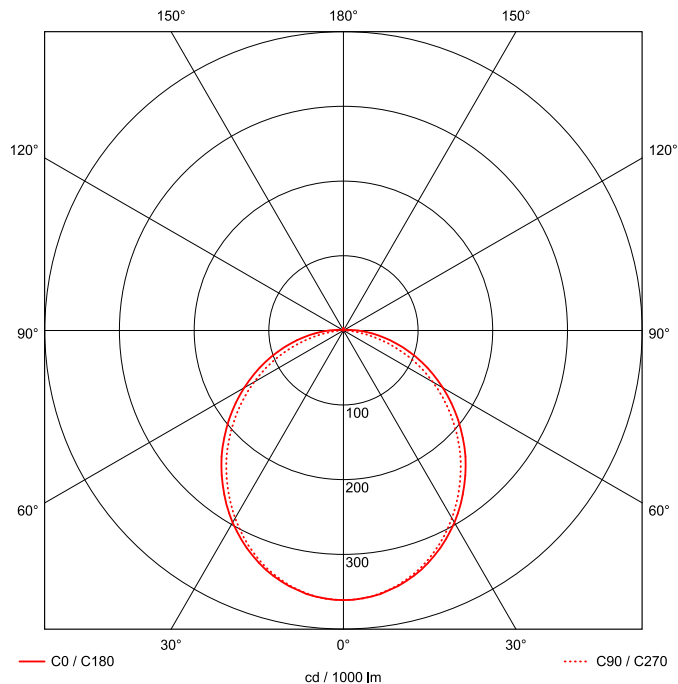

Artikel-Nr: 76331201

Anbauleuchten

Leuchte TROJA G2 DALI 1561mm PCO 1x48W 110° 5500lm

Vandalismus geschützte LED Leuchte mit MID-Power LEDs, LED Einheit in der Abdeckung integriert und per PEC System (PRACHT EASY CONNECT) schnell zu montieren. Konverter in Leuchte integriert. Flaches, stabiles Aluminiumgehäuse mit integriertem decken-/wandseitigem Kabelführungskanal, schlagfeste Abdeckung aus opalisiertem Polycarbonat, eingefasst in Aluminium-Rahmenprofil und Endkappen aus Aluminium-Druckguss, weiß, pulverbeschichtet, mit Innensechskant- oder Sicherheits-Verschlusschrauben, umlaufende Silikondichtung, geeignet für Decken- und waagerechte Wandmontage, Eckmontage mit Zubehör möglich. Ein-Mann-Montage mit variablen Befestigungsabständen durch PRACHT-KLAMMER-SYSTEM, die Befestigungsklammern sind nach der Montage der Abdeckung vor unbefugtem Zugriff geschützt. Achtung: PRACHT MANUFAKTUR! Sie benötigen eine andere Lichtfarbe, Gehäusefarbe oder Durchgangsverdrahtung? Besondere Herausforderungen? Kein Problem. Wir bieten individuelle Lösungen für Ihre Anforderungen.

EAN 4018098314592 Energie-Effizienz-Klasse

Statistische
Warennummer 94054099

A++

LEUCHTMITTEL

Leuchtentyp	LED
Anzahl Leuchtmittel/LED-Reihen	1
Farbtemperatur K	4.000
Farbwiedergabeindex	>80
Anzahl LED	240
Farbtoleranz (initial MacAdam)	3