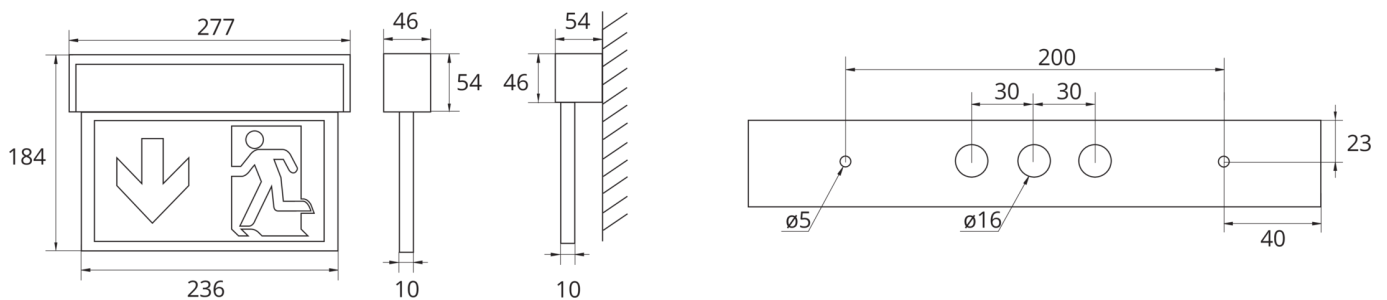

Breite	277 mm
Höhe	184 mm
Gewicht	0.9 kg
Gewicht inkl. Verp.	1.07 kg
Anschlussquerschnitt	2.5 mm
Schalteingang L'	Ja
Notlichtblockierung	Nein
Batterieanschluss	Stecker
Dimmfunktion	Nein
Zolltarifnummer	94056180
Ursprungsland	Deutschland
EAN	4260581711832

TECHNISCHE ZEICHNUNG

ZUBEHÖR

DSA - Seilaufhängung (Standardlänge 1,5m)

2PS-EB - 2x PS - Pendel Silber 500mm vorverdrahtet