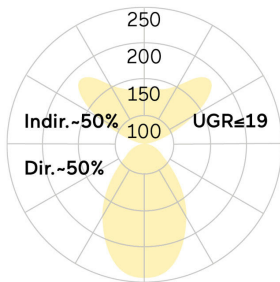

## Matric-R6

Pendel-Lichtlinie - Direkt-/ indirektstrahlend

Artikelnummer: LR6AEL-830H-L890-Y

Abbildungen ggf. nur ähnlich, dienen als Orientierung.

Matric-R6. LED. Lichtlinie für Pendelmontage. Beleuchtungskörper aus hochwertigem Aluminiumprofil. Oberfläche Silver Anodised. Lichtcharakteristik: Direkt-/ indirektstrahlend. Farbtemperatur: 3000K (Warm White). Farbwiedergabeindex (Ra): >80. Microprismenoptik aus Spezialacrylglas zur Reduktion der Leuchtdichte in Office-Bereichen. UGR<=19. Dimmbar DALI. LxBxH (rechteckig). L= 890mm. B=81mm. H=60mm. Y-Seilabhängung mit Baldachin und Zuleitung (Set). Pendellänge max 1500mm.

## Matric-R6

Pendel-Lichtlinie - Direkt-/ indirektstrahlend

Artikelnummer: LR6AEL-830H-L890-Y

Kunde / Projekt: \_\_\_\_\_

Notiz: \_\_\_\_\_

Produktname	Matric-R6
Leuchtmittel	LED
Installationstyp	Pendel-Lichtlinie
Oberfläche	Silver Anodised
Lichtverteilung	Direkt-/ indirektstrahlend
CCT	3000K
Farbwiedergabeindex (Ra)	Ra>80
Optisches System	Microprismenoptik
Steuerung	Dimmbar (DALI)
Länge L/ Ø D (mm)	L=890mm
Breite B (mm)	B=81mm
Höhe H (mm)	H=60mm
Bestromung	High-Power
Leuchtenlichtstrom	5442lm
Anschlussleistung	46W
Abhängung	Y-Seilabh. (Set)
Farbe Baldachin	Baldachin: passend zu Leuchtenoberfläche
Seillänge (mm)	Pendellänge max 1500mm
Schutzart	IP20
Prüfzeichen	ENEC
Kabelfarbe	Zuleitung: transparent
LED-Lebensdauer	L80B10 (tq 25°C) = 50.000h
UGR	UGR<=19
Photometrischer Code	8 30 / 3 3 9
Photobiologische Klasse	RG0 (EN62471)
Indoor/Outdoor	Indoor: ta [ambient] max. 25°C
Gewicht (kg)	3,5kg