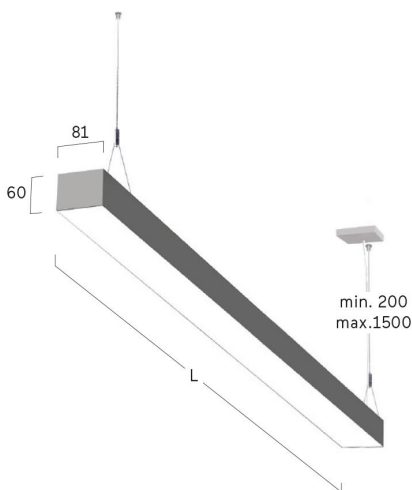

## Matric-R6

Pendel-Lichtlinie - Direkt-/ indirektstrahlend

Artikelnummer: LR6AEL-830H-L890-Y

Abbildungen ggf. nur ähnlich, dienen als Orientierung.

Matric-R6. LED. Lichtlinie für Pendelmontage. Beleuchtungskörper aus hochwertigem Aluminiumprofil. Oberfläche Silver Anodised. Lichtcharakteristik: Direkt-/ indirektstrahlend. Farbtemperatur: 3000K (Warm White). Farbwiedergabeindex (Ra): >80. Microprismenoptik aus Spezialacrylglas zur Reduktion der Leuchtdichte in Office-Bereichen. UGR<=19. Dimmbar DALI. LxBxH (rechteckig). L= 890mm. B=81mm. H=60mm. Y-Seilabhängung mit Baldachin und Zuleitung (Set). Pendellänge max 1500mm.

## Matric-R6

Pendel-Lichtlinie - Direkt-/ indirektstrahlend

Artikelnummer: LR6AEL-830H-L890-Y

Kunde / Projekt: \_\_\_\_\_

Notiz: \_\_\_\_\_

Produktname	Matric-R6
Leuchtmittel	LED
Installationstyp	Pendel-Lichtlinie
Oberfläche	Silver Anodised
Lichtverteilung	Direkt-/ indirektstrahlend
CCT	3000K
Farbwiedergabeindex (Ra)	Ra>80
Optisches System	Microprismenoptik
Steuerung	Dimmbar (DALI)
Länge L/ Ø D (mm)	L=890mm
Breite B (mm)	B=81mm
Höhe H (mm)	H=60mm
Bestromung	High-Power
Leuchtenlichtstrom	5442lm
Anschlussleistung	46W
Abhängung	Y-Seilabh. (Set)
Farbe Baldachin	Baldachin: passend zu Leuchtenoberfläche
Seillänge (mm)	Pendellänge max 1500mm
Schutzart	IP20
Prüfzeichen	ENEC
Kabelfarbe	Zuleitung: transparent
LED-Lebensdauer	L80B10 (tq 25°C) = 50.000h
UGR	UGR<=19
Photometrischer Code	8 30 / 3 3 9
Photobiologische Klasse	RG0 (EN62471)
Indoor/Outdoor	Indoor: ta [ambient] max. 25°C
Gewicht (kg)	3,5kg