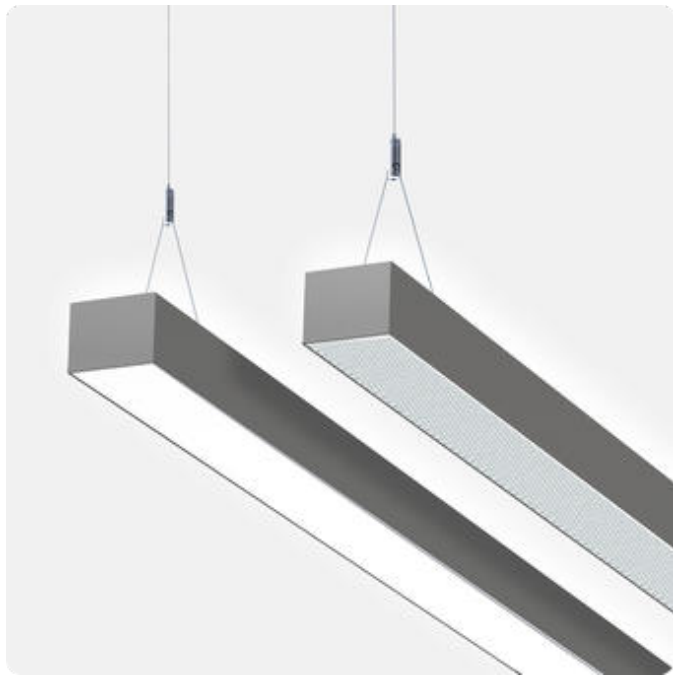

## Matric-R6

Pendel-Lichtlinie - Direkt-/ indirektstrahlend

Artikelnummer: LR6AEL-830H-L890-Y

Abbildungen ggf. nur ähnlich, dienen als Orientierung.

Matric-R6. LED. Lichtlinie für Pendelmontage. Beleuchtungskörper aus hochwertigem Aluminiumprofil. Oberfläche Silver Anodised. Lichtcharakteristik: Direkt-/ indirektstrahlend. Farbtemperatur: 3000K (Warm White). Farbwiedergabeindex (Ra): >80. Microprismenoptik aus Spezialacrylglas zur Reduktion der Leuchtdichte in Office-Bereichen. UGR<=19. Dimmbar DALI. LxBxH (rechteckig). L= 890mm. B=81mm. H=60mm. Y-Seilabhängung mit Baldachin und Zuleitung (Set). Pendellänge max 1500mm.

## Matric-R6

Pendel-Lichtlinie - Direkt-/ indirektstrahlend

Artikelnummer: LR6AEL-830H-L890-Y

Kunde / Projekt: \_\_\_\_\_

Notiz: \_\_\_\_\_

Produktname	Matric-R6
Leuchtmittel	LED
Installationstyp	Pendel-Lichtlinie
Oberfläche	Silver Anodised
Lichtverteilung	Direkt-/ indirektstrahlend
CCT	3000K
Farbwiedergabeindex (Ra)	Ra>80
Optisches System	Microprismenoptik
Steuerung	Dimmbar (DALI)
Länge L/ Ø D (mm)	L=890mm
Breite B (mm)	B=81mm
Höhe H (mm)	H=60mm
Bestromung	High-Power
Leuchtenlichtstrom	5442lm
Anschlussleistung	46W
Abhängung	Y-Seilabh. (Set)
Farbe Baldachin	Baldachin: passend zu Leuchtenoberfläche
Seillänge (mm)	Pendellänge max 1500mm
Schutzart	IP20
Prüfzeichen	ENEC
Kabelfarbe	Zuleitung: transparent
LED-Lebensdauer	L80B10 (tq 25°C) = 50.000h
UGR	UGR<=19
Photometrischer Code	8 30 / 3 3 9
Photobiologische Klasse	RG0 (EN62471)
Indoor/Outdoor	Indoor: ta [ambient] max. 25°C
Gewicht (kg)	3,5kg