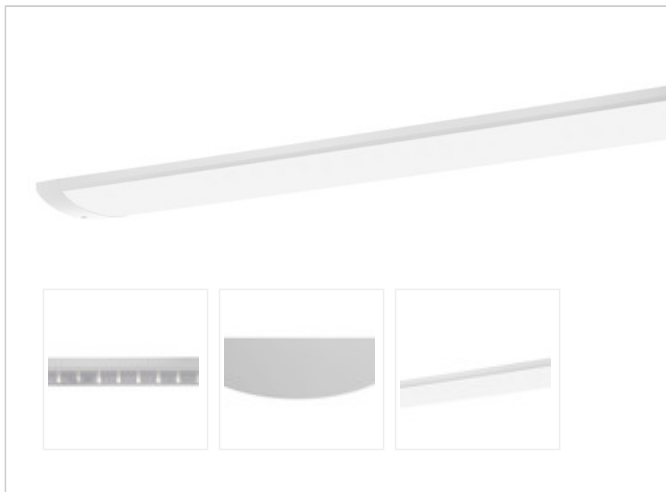

Artikel-Nr: 76831351

Anbauleuchten

Leuchte TROJA G2 1561mm PCO 1x57W 110° 6400lm

Vandalismus geschützte LED Leuchte mit MID-Power LEDs, LED Einheit in der Abdeckung integriert und per PEC System (PRACHT EASY CONNECT) schnell zu montieren. Konverter in Leuchte integriert. Flaches, stabiles Aluminiumgehäuse mit integriertem decken-/wandseitigem Kabelführungskanal, schlagfeste Abdeckung aus opalisiertem Polycarbonat, eingefasst in Aluminium-Rahmenprofil und Endkappen aus Aluminium-Druckguss, weiß, pulverbeschichtet, mit Innensechskant- oder Sicherheits-Verschlusschrauben, umlaufende Silikondichtung, geeignet für Decken- und waagerechte Wandmontage, Eckmontage mit Zubehör möglich. Ein-Mann-Montage mit variablen Befestigungsabständen durch PRACHT-KLAMMER-SYSTEM, die Befestigungsklammern sind nach der Montage der Abdeckung vor unbefugtem Zugriff geschützt. Achtung: PRACHT MANUFAKTUR! Sie benötigen eine andere Lichtfarbe, Gehäusefarbe oder Durchgangsverdrahtung? Besondere Herausforderungen? Kein Problem. Wir bieten individuelle Lösungen für Ihre Anforderungen.