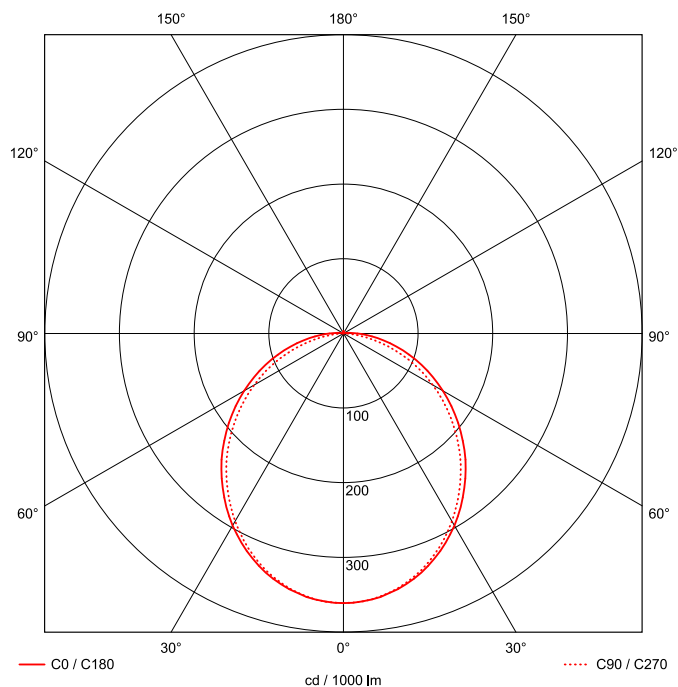

Artikel-Nr: 76831351

Anbauleuchten

Leuchte TROJA G2 1561mm PCO 1x57W 110° 6400lm

Vandalismus geschützte LED Leuchte mit MID-Power LEDs, LED Einheit in der Abdeckung integriert und per PEC System (PRACHT EASY CONNECT) schnell zu montieren. Konverter in Leuchte integriert. Flaches, stabiles Aluminiumgehäuse mit integriertem decken-/wandseitigem Kabelführungskanal, schlagfeste Abdeckung aus opalisiertem Polycarbonat, eingefasst in Aluminium-Rahmenprofil und Endkappen aus Aluminium-Druckguss, weiß, pulverbeschichtet, mit Innensechskant- oder Sicherheits-Verschlusschrauben, umlaufende Silikondichtung, geeignet für Decken- und waagerechte Wandmontage, Eckmontage mit Zubehör möglich. Ein-Mann-Montage mit variablen Befestigungsabständen durch PRACHT-KLAMMER-SYSTEM, die Befestigungsklammern sind nach der Montage der Abdeckung vor unbefugtem Zugriff geschützt. Achtung: PRACHT MANUFAKTUR! Sie benötigen eine andere Lichtfarbe, Gehäusefarbe oder Durchgangsverdrahtung? Besondere Herausforderungen? Kein Problem. Wir bieten individuelle Lösungen für Ihre Anforderungen.

EAN 4018098313816 Energie-Effizienz-Klasse

Statistische
Warennummer 94054099

A++

LEUCHTMITTEL

Leuchtentyp	LED
Anzahl Leuchtmittel/LED-Reihen	1
Farbtemperatur K	4.000
Farbwiedergabeindex	>80
Anzahl LED	240
Farbtoleranz (initial MacAdam)	3