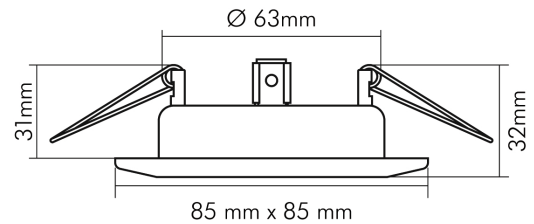

DATENBLATT

D 3830 Q weiß

Einbauleuchte ohne Sprengring, schwenkbar

Artikelnummer	1760111000
GTIN	4044538020396

□

Für Lampenart QR-CBC	ja
----------------------	----

LICHTTECHNISCHE EIGENSCHAFTEN

Lichtverteiler	ohne
Leuchtmittel	sonstige
Lichtaustritt	direkt
Farbe steuerbar (RGB)	nein
Farblich abstimmbare Lichtquelle	nein

ELEKTRISCHE EIGENSCHAFTEN

Lampenleistung	50 W
Fassung	sonstige
Elektrischer Anschluss mit Stecksystem	nein
Kabellänge	35 cm
Durchgangsverdrahtung möglich	nein

SICHERHEITSEIGENSCHAFTEN

Schutzart	IP20
Nur für Innenbereich	ja
Geeignet für Leuchtmittellanzahl	1
Bildschirmarbeitsplatztauglich nach EN 12464-1	nein
CE-Kennzeichnung	ja

TEMPERATUREIGENSCHAFTEN

Umgebungstemperatur [Ta]	0 - 25 °C
--------------------------	-----------

MAßE UND GEWICHT

Höhe	32 mm
Breite	85 mm
Länge	85 mm
Einbautiefe	53,5 mm
Deckenausschnitt [Durchmesser]	68 mm
Gewicht	150 g