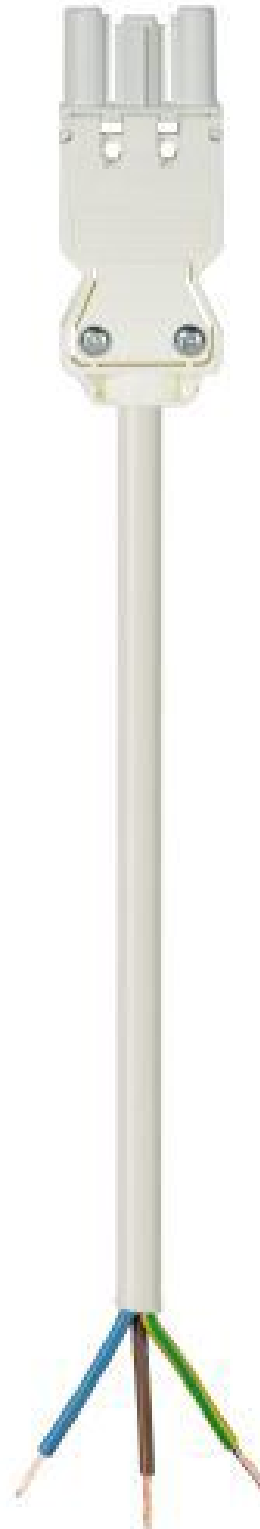

Produktdatenblatt

Art. Nr. 92.232.7003.2

Konfektionierte Leitung GST18i3K1B- 15E 70WS

GST18i3 Anschlussleitung Buchse - freies Ende, Länge 7,0 m, 3-polig, Kodierung Netz 250 V, 16 A, Kodierfarbe weiß, Zugentlastungsfarbe weiß, Leitungsfarbe weiß, Leiterquerschnitt 1,5 mm², Kabeltyp H05VV-F, Brandklasse: Eca

Art. Nr.

92.232.7003.2

EAN	4015573370517
Bestelleinheit	10 Stück

Zulassungen

Technische Daten

Allgemein

Bemessungsstrom	16 A
Bemessungsspannung	250 V
Bemessungsstoßspannung	4 kV
Verschmutzungsgrad	2
Mechanische Codierung Code	Code 1
Verriegelbar	selbstverriegelnd (mit Werkzeug lösbar)
Codierfarbe / Kontakteinsatz	weiß
Polkennzeichnung	L, N, PE
Gehäusefarbe mit Zugentlastung	weiß

Ausführung

Leiter-Nennquerschnitt	1,5 mm ²
Schutzart (IP)	IP20
Abisolierlänge	9 mm
Abmantellänge	37 mm
Leiterendenbehandlung	ultraschallverdichtete Aderenden
Typ der Leitung	H05VV-F
Farbe der Leitung	weiß
Kabeldurchmesser max.	8,3 mm
Leitungsart	Buchse - freies Ende
Art der konfektionierten Leitung	Anschlussleitung
Ausführung Seite 1	Buchse
Ausführung Seite 2	freies Leitungsende