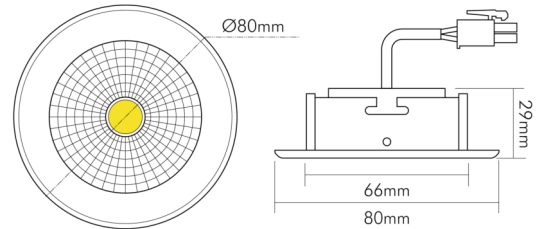

DATENBLATT

5068 ECO Flat IP44 8W chrom 4000K 38° 350mA

LED Downlight 5068 ECO Flat, COB LED

nobile

Artikelnummer	1856806213
GTIN	4044538062167

□

Abdeckung der Leuchte mit Wärmedämmmaterial möglich	nein

ENERGIEVERBRAUCHSKENNZEICHNUNG

Energieeffizienzklasse	F
Artikelnummer der Lichtquelle	1856806213
EPREL-Registrierungsnummer	931473

LICHTTECHNISCHE EIGENSCHAFTEN

Lichtkegel	mediumstrahlend 21-40°
Lichtquellentyp	DLS/NMLS
Ungebündeltes [NDLS] oder gebündeltes Licht [DLS]	DLS
Farbtemperatur	4000 K
Lichtfarbe	neutralweiß
LED Effizienz	109 lm/W
Gesamtlichtstrom	900 lm
Nutzlichtstrom [Φuse]	800 lm
Nutzlichtstrom [Φuse] bezogen auf	schmalem Kegel (90°)
Ausstrahlwinkel	38°
Farbabstand [McAdam]	3 SDCM
Farbwiedergabeindex Ra	90
Farbwiedergabeindex R9	52
Farbwertanteil [x]	0,38

Eine Haftung für die von uns gelieferte Ware ist jedoch bei Vorliegen von natürlicher Abnutzung, Verschleiß sowie Verbrauch, insbesondere bei Betriebsmitteln LEDs etc. grundsätzlich ausgeschlossen und zwar auch dann, wenn diese bei Lieferung bereits mit der Ware verbunden sind. Angaben zur durchschnittlichen Lebensdauer und Lichtfarben dienen nur der Orientierung, sind unverbindlich und stellen keine Beschaffensvereinbarung dar. Technische und gestalterische Änderungen im Zuge stetiger Produktentwicklungen vorbehalten. nobile AG – Wächtersbacher Str. 78 - 60386 Frankfurt/M. Germany - www.nobile.de

Stand:
05.09.2022
18:03:00