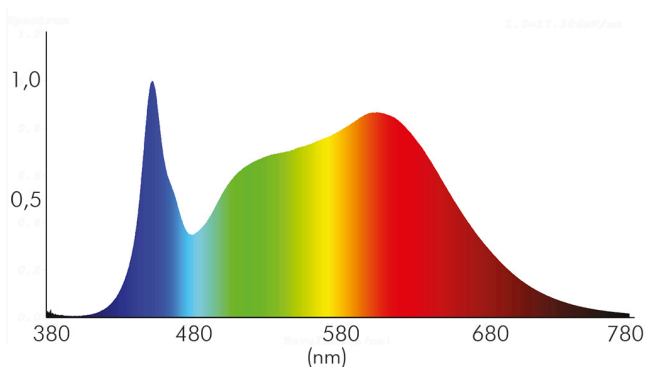

DATENBLATT

5068 ECO Flat IP44 8W chrom 4000K 38° 350mA

LED Downlight 5068 ECO Flat, COB LED

Farbwertanteil [y]	0,38
Bildschirmarbeitsplatztauglich nach EN 12464-1	nein
Spitzen-Lichtstärke	1460 cd
Lichtverteiler	Reflektor
L80B10 - Lebensdauer bei 25 °C	50000 h
L70B50 - Lebensdauer bei 25°C	50000 h
Lebensdauerfaktor	0,9
Lichtstromerhalt	0,96
Verwendete Beleuchtungstechnologie	LED
Farbe steuerbar (RGB)	nein
Blendschutzschild	nein
Hülle	keine Hülle
Farblich abstimmbare Lichtquelle	nein
Gesamtlichtstrom einstellbar	nein
Farbtemperatur einstellbar	nein
Lichtquelle austauschbar	nein
Lichtquelle mit hoher Leuchtdichte	nein
Leuchtenlichtfläche	transparent
Lichtverteilung	symmetrisch
Lichtaustritt	direkt
Leuchtmittel	COB LED
Geeignet für Leuchtmittellanzahl	1
Mindestabstand pro Leuchte	0,05 m

Spektrale Strahlungsverteilung (250..800 nm) - Diagramm

ELEKTRISCHE EIGENSCHAFTEN

Stand:
05.09.2022
18:03:00