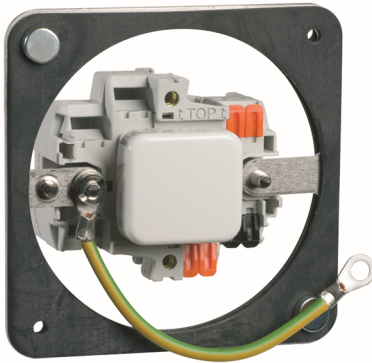

Schaltereinsatz Wechsel, Alu-Guss
Kontrolllicht

PRODUKT DATENBLATT

Anzahl der Betätigungswippen	1
Schaltstrom für Leuchtstofflampen	6AX
Nennspannung	250V
Bedienungsart	Wippe/Taste
Montageart	Unterputz
Werkstoff	sonstige
Oberfläche	unbehandelt
Farbe	sonstige
Geeignet für Schutzart (IP)	IP65

**Schaltereinsatz Wechsel, Alu-Guss
Kontrolllicht**

Druckschalter-Einsatz 10 A 250 V~
mit Steckklemmen
Aluminium-Guss - Einbau
Universalschalter (Aus-/Wechselschalter),
mit LED-Kontrolllicht, grün

Bestellnummer	Artikelnummer	EAN
00900994	D 326 ES GLK WE	4010105900996