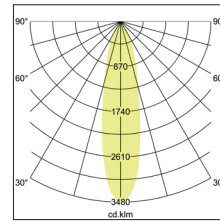

LED-Einbaudownlight BOWL
Artikel-Nr. 12520074

LED-Einbaudownlight BOWL, weiß, rund. Ausgeführt in kompakter Bauform für werkzeuglose Schnellmontage zum Deckeneinbau. Ausführung: Plug&Play, Montageart: Einbaumontage, Montageort: Deckenmontage, Material: Aluminium / Glas, Schutzart: nach DIN EN 60529: IP20, Schutzklasse: (EN 61140) III, Leistung: 7W, Anzahl der Leuchtmittel / Fassungen: 1.0 Stk, Lichtstrom: 660lm, Farbtemperatur: 4000 K, Abstrahlwinkel: 30°, Verstellbarkeit: nicht verstellbar, ohne Betriebsgerät, Art der Dimmung: abhängig vom Betriebsgerät .

Artikel-Nr.	12520074
Stand:	20.07.2021 12:09

Lichtfarbe	4000 K
Farbe	weiß
Abstrahlwinkel	30 °
Anzahl der Leuchtmittel / Fassungen	1 Stk
Material	Aluminium / Glas
Ausführung	Plug&Play
Leistung	7 W
Leuchtmittel	LED
Farbwiedergabe	CRI > 80