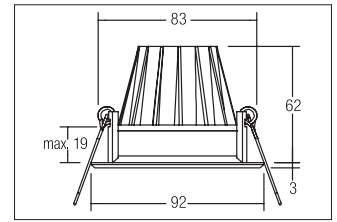

LED-Einbaudownlight BOWL
Artikel-Nr. 12520074

LED-Einbaudownlight BOWL, weiß, rund. Ausgeführt in kompakter Bauform für werkzeuglose Schnellmontage zum Deckeneinbau. Ausführung: Plug&Play, Montageart: Einbaumontage, Montageort: Deckenmontage, Material: Aluminium / Glas, Schutzart: nach DIN EN 60529: IP20, Schutzklasse: (EN 61140) III, Leistung: 7W, Anzahl der Leuchtmittel / Fassungen: 1.0 Stk, Lichtstrom: 660lm, Farbtemperatur: 4000 K, Abstrahlwinkel: 30°, Verstellbarkeit: nicht verstellbar, ohne Betriebsgerät, Art der Dimmung: abhängig vom Betriebsgerät .

Artikel-Nr.	12520074
Stand:	20.07.2021 12:09

Lichtfarbe	4000 K
Farbe	weiß
Abstrahlwinkel	30 °
Anzahl der Leuchtmittel / Fassungen	1 Stk
Material	Aluminium / Glas
Ausführung	Plug&Play
Leistung	7 W
Leuchtmittel	LED
Farbwiedergabe	CRI > 80

Ansteuerung	abhängig vom Betriebsgerät
Außendurchmesser	92 mm
Einbaudurchmesser	83 mm
Einbautiefe	62 mm
Strom	700 mA
Schutzart	IP20
Schutzklasse	III
Verstellbarkeit	nicht verstellbar
Schaltungsart	Reihenschaltung