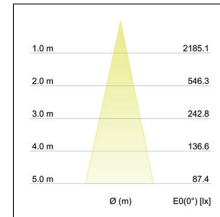

LED-Einbaudownlight BOWL
Artikel-Nr. 12520074

LED-Einbaudownlight BOWL, weiß, rund. Ausgeführt in kompakter Bauform für werkzeuglose Schnellmontage zum Deckeneinbau. Ausführung: Plug&Play, Montageart: Einbaumontage, Montageort: Deckenmontage, Material: Aluminium / Glas, Schutzart: nach DIN EN 60529: IP20, Schutzklasse: (EN 61140) III, Leistung: 7W, Anzahl der Leuchtmittel / Fassungen: 1.0 Stk, Lichtstrom: 660lm, Farbtemperatur: 4000 K, Abstrahlwinkel: 30°, Verstellbarkeit: nicht verstellbar, ohne Betriebsgerät, Art der Dimmung: abhängig vom Betriebsgerät .

Artikel-Nr.	12520074
Stand:	20.07.2021 12:09

Lichtfarbe	4000 K
Farbe	weiß
Abstrahlwinkel	30 °
Anzahl der Leuchtmittel / Fassungen	1 Stk
Material	Aluminium / Glas
Ausführung	Plug&Play
Leistung	7 W
Leuchtmittel	LED
Farbwiedergabe	CRI > 80

Ansteuerung	abhängig vom Betriebsgerät
Außendurchmesser	92 mm
Einbaudurchmesser	83 mm
Einbautiefe	62 mm
Strom	700 mA
Schutzart	IP20
Schutzklasse	III
Verstellbarkeit	nicht verstellbar
Schaltungsart	Reihenschaltung