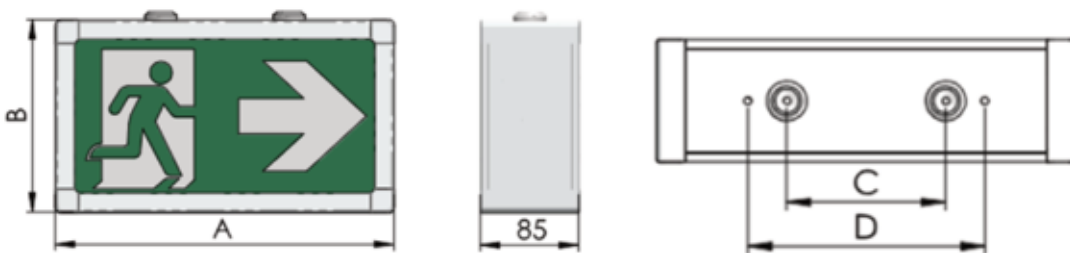

**Abmessungen**

- Breite (mm): 420
- Höhe (mm): 210
- Tiefe (mm): 84
- Nettogewicht (kg): 1,482

**Maßzeichnung | Dimensional drawing**

**Deckenmontage | ceiling mounting**

	A	B	C	D
Timeless M	260	130	110	164
Timeless M-26	290	165	110	164
Timeless L	420	210	110	164
Timeless XL	525	280	240	295
Timeless XXL	650	335	240	295