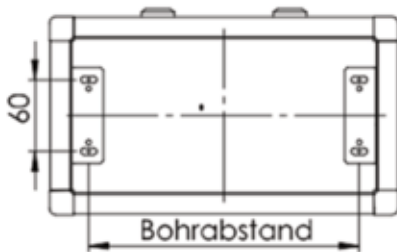

Wandmontage | wall mounting

	Bohrabstand | drilling distance
Timeless M	195
Timeless M-26	225
Timeless L	355
Timeless XL	760
Timeless XXL	585