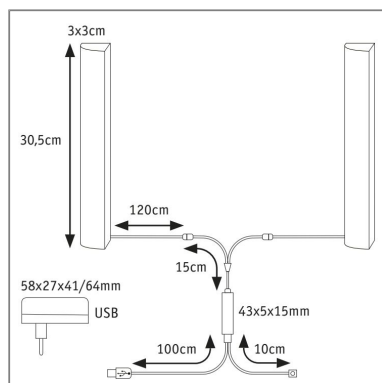

Produktname:	EntertainLED Lightbar Dynamic RGB 2x0,6W 2x24lm RGB
Artikelnummer:	78878
EAN-Nummer:	4000870788783
Hersteller:	Paulmann

Beschreibungstext:

Die Dynamic Lightbars im 2er Set, mit einer Länge von 30 cm schaffen als indirektes Ambientelicht mit ihrem angenehm ruhig wechselnden, dynamischen Farbspiel effektvolle Lichtakzente. Die edlen Alu-Profile setzen den Home-Entertainment- und Gaming-Bereich gekonnt in Szene. Die komfortable Steuerung per Infrarot-Fernbedienung ermöglicht eine kinderleichte Konfiguration von unzähligen eigenen Farbverläufen und Geschwindigkeiten. Die Profile werden steckerfertig geliefert und sind direkt einsatzbereit. Sie lassen sich horizontal an der gewünschten Stelle im Raum z. B. neben PC-Monitor oder TV platzieren. Alternativ können sie bei Bedarf mit einem Klebe-Klettband oder schraubbarem Metall-Clip befestigt werden. Zusätzlich ist ein Standfuß erhältlich, mit dem die Dynamic Lightbars vertikal hingestellt werden können. Je nach Bedarf können die Lightbars direkt an einen USB Anschluss angeschlossen werden oder per Stecker-Adapter an einer Steckdose betrieben werden.

Lichttechnische Daten

Leuchtenlichtstrom: 24 lm

Lichtausbeute: 12 lm/W

Leuchtmittel: incl. 2x0,6 W

Elektrische Daten

Systemleistung: 2 W

Eingangsspannung: DC 5 V

Dimmbarkeit: dimmbar

Schutzklasse: Schutzklasse II

Mechanische Daten

Abmessungen: H: 305 x B: 30 x T: 30 mm

Material: Aluminium & Kunststoff

Farbe: Schwarz

Schutzart: IP20

Gewicht: 0,417 kg