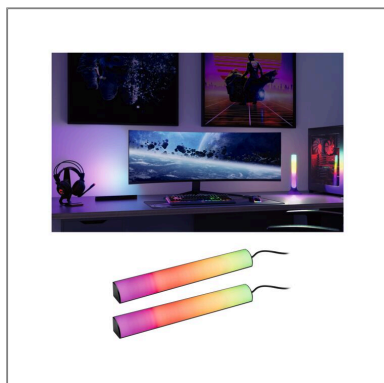

Produktname:	EntertainLED Lightbar Dynamic RGB 2x0,6W 2x24lm RGB
Artikelnummer:	78878
EAN-Nummer:	4000870788783
Hersteller:	Paulmann

Beschreibungstext:

Die Dynamic Lightbars im 2er Set, mit einer Länge von 30 cm schaffen als indirektes Ambientelicht mit ihrem angenehm ruhig wechselnden, dynamischen Farbspiel effektvolle Lichtakzente. Die edlen Alu-Profile setzen den Home-Entertainment- und Gaming-Bereich gekonnt in Szene. Die komfortable Steuerung per Infrarot-Fernbedienung ermöglicht eine kinderleichte Konfiguration von unzähligen eigenen Farbverläufen und Geschwindigkeiten. Die Profile werden steckerfertig geliefert und sind direkt einsatzbereit. Sie lassen sich horizontal an der gewünschten Stelle im Raum z. B. neben PC-Monitor oder TV platzieren. Alternativ können sie bei Bedarf mit einem Klebe-Klettband oder schraubbarem Metall-Clip befestigt werden. Zusätzlich ist ein Standfuß erhältlich, mit dem die Dynamic Lightbars vertikal hingestellt werden können. Je nach Bedarf können die Lightbars direkt an einen USB Anschluss angeschlossen werden oder per Stecker-Adapter an einer Steckdose betrieben werden.

Schutzklasse: Schutzklasse II

Mechanische Daten

Abmessungen: H: 305 x B: 30 x T: 30 mm

Material: Aluminium & Kunststoff

Farbe: Schwarz

Schutzart: IP20

Gewicht: 0,417 kg