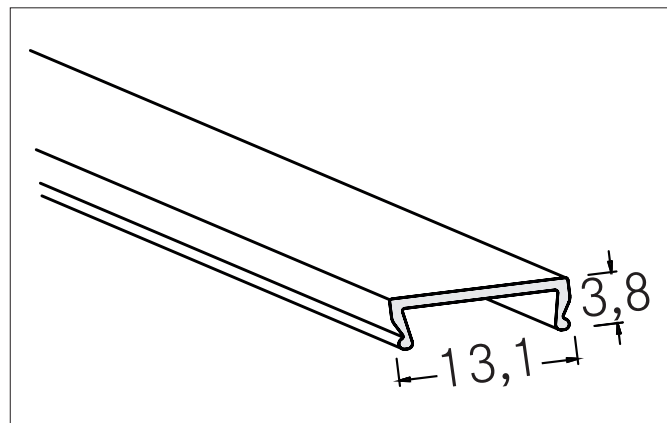

**Klick-Abdeckungen: PMMA**

Artikel-Nr. 73400070

Licht.  
Für Generationen.

**Ausschreibungstext**

Klick-Abdeckungen: PMMA, opal. zur Material: PMMA, Abmessung Profil: L: 100 mm x B: 13,1 mm x H: 3,8 mm.

Artikeldaten	
Artikel-Nr.	73400070
GTIN	4251433913658
Kurzbeschreibung	Klick-Abdeckungen: PMMA
Material	PMMA
Farbe	opal
Einbaulänge	100 mm
Länge	100 mm
Breite	13,1 mm
Aufbauhöhe	3,8 mm
Nettogewicht	0,002 kg

**Klick-Abdeckungen: PMMA**

Artikel-Nr. 73400070

Licht.  
Für Generationen.

Logistische Daten	
Bruttogewicht	0,235 kg
Länge Verpackung	2.020 mm
Breite Verpackung	45 mm
Höhe Verpackung	45 mm
Hinweis	Bitte beachten Sie, dass sich die Werkstoffe Aluminium und PMMA bzw. PC bei Temperaturänderungen unterschiedlich ausdehnen können! Bei einer Temperaturänderung von 10°C beträgt der Ausdehnungskoeffizient bei Aluminium ca. 0,7mm pro Meter, bei Kunststoff ca. 1,5mm pro Meter. Dies ist kein Mangel am Produkt, hierbei handelt es sich um einen normalen physikalischen Vorgang.
Entsorgung am Ende der Lebensdauer	Das Produkt darf nicht mit dem Hausmüll entsorgt werden. Sie sind verpflichtet, solche Elektro-Altgeräte separat zu entsorgen. Informieren Sie sich bitte bei Ihrer Kommune über die Möglichkeiten der geregelten Entsorgung. Mit der getrennten Entsorgung führen Sie die Altgeräte dem Recycling oder anderen Formen der Wiederverwertung zu. Sie helfen damit zu vermeiden, dass u. U. belastende Stoffe in die Umwelt gelangen.