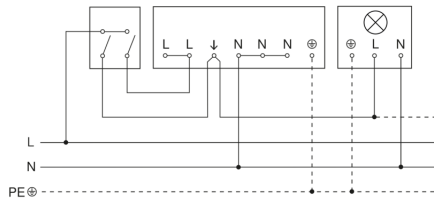

Präsenzmelder - Professional Line

IS 3360 40m

COM1 - Unterputz eckig schwarz
EAN 4007841 068530
Art.-Nr. 068530

IS 3360 40m

COM1 - Unterputz eckig schwarz
EAN 4007841 068530
Art.-Nr. 068530

Schaltplan

Schaltplan Vernetzung mehrerer Sensoren

IS 3360 40m

COM1 - Unterputz eckig schwarz
EAN 4007841 068530
Art.-Nr. 068530

Schaltplan Anschluss über Serienschalter für Hand- und Automatik-Betrieb

Schaltplan Anschluss über einen Wechselschalter für Dauerlicht- und Automatik-Betrieb