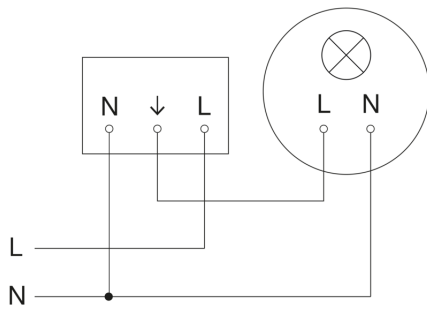

Präsenzmelder - Professional Line

IS 3360 40m

COM1 - Unterputz eckig schwarz
EAN 4007841 068530
Art.-Nr. 068530

IS 3360 40m

COM1 - Unterputz eckig schwarz
EAN 4007841 068530
Art.-Nr. 068530

Schaltplan

Schaltplan Vernetzung mehrerer Sensoren

IS 3360 40m

COM1 - Unterputz eckig schwarz
EAN 4007841 068530
Art.-Nr. 068530

Schaltplan Anschluss über Serienschalter für Hand- und Automatik-Betrieb

Schaltplan Anschluss über einen Wechselschalter für Dauerlicht- und Automatik-Betrieb