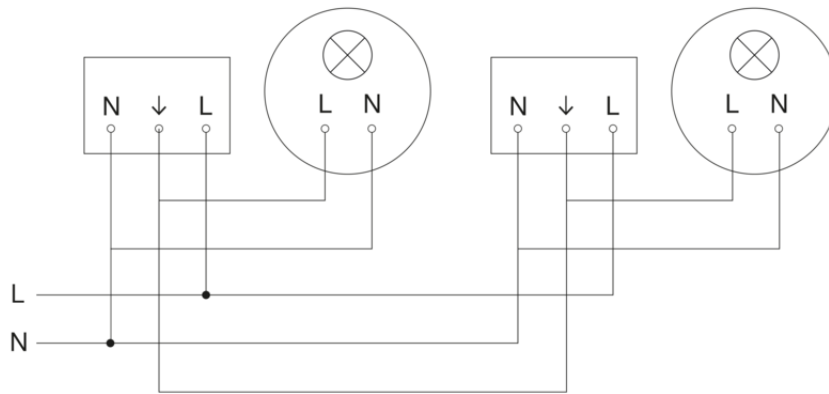

Präsenzmelder - Professional Line

IS 3360 40m

COM1 - Unterputz eckig schwarz
EAN 4007841 068530
Art.-Nr. 068530

IS 3360 40m

COM1 - Unterputz eckig schwarz
EAN 4007841 068530
Art.-Nr. 068530

Schaltplan

Schaltplan Vernetzung mehrerer Sensoren

IS 3360 40m

COM1 - Unterputz eckig schwarz
EAN 4007841 068530
Art.-Nr. 068530

Schaltplan Anschluss über Serienschalter für Hand- und Automatik-Betrieb

Schaltplan Anschluss über einen Wechselschalter für Dauerlicht- und Automatik-Betrieb