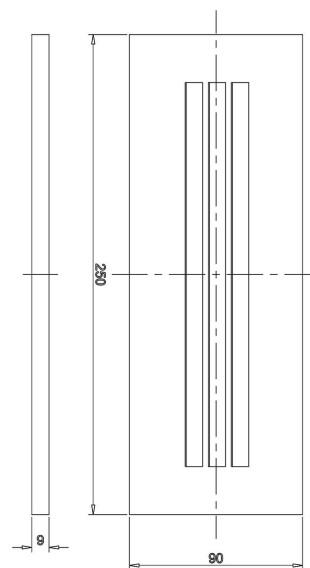

Lichtrichtung

Dreh- und Schwenkbereich	
Neigungswinkel	
Abstrahlverhalten	
Reflektor / Linse	

Abmessungen und Gewicht

Länge	250,00
Breite	90,00
Höhe	9,00
Durchmesser	0,00
Gewicht	290 g

Grenzwerte

Betriebstemperatur	
Lagertemperatur	
IP - Schutzart	

Electrical Characteristics

Power	
Input Voltage	
Input current	
Base (standard designation)	
Number of Bases	
Power supply unit	
Connection possibility	
Protection class I, II, III	

Article no.: 930472

Accessories, Cover black "Window Shades" for Light Base III Outdoor, black

Light Direction

Rotating and tilting range	
Angle of inclination	
Radiation direction	
Reflector / lense	

Dimensions & Weight

Length	250,00
Width	90,00
Height	9,00
Diameter	0,00
Product Weight	290 g

Absolute maximum ratings