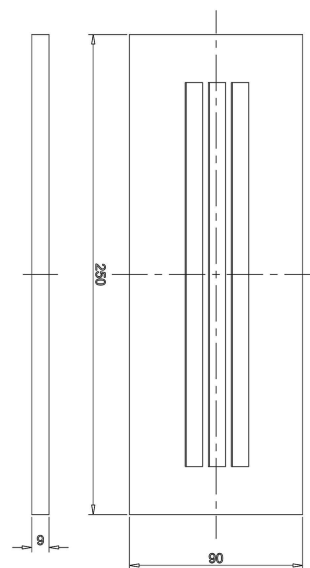

Elektrische Daten

Leistung	
Eingangsspannung	
Eingangsstrom	
Fassung / Sockel	
Anzahl Sockel	
Netzgerät	
Anschlussmöglichkeit	
Schutzklasse I, II, III	

Artikel Nr.: 930472

Zubehör, Abdeckung Schwarz "Fensterrollo" für Light Base III Outdoor, Schwarz

Lichtrichtung

Dreh- und Schwenkbereich	
Neigungswinkel	
Abstrahlverhalten	
Reflektor / Linse	

Abmessungen und Gewicht

Länge	250,00
Breite	90,00
Höhe	9,00
Durchmesser	0,00
Gewicht	290 g

Grenzwerte

Betriebstemperatur	
Lagertemperatur	
IP - Schutzart	

Light Direction

Rotating and tilting range	
Angle of inclination	
Radiation direction	
Reflector / lense	

Dimensions & Weight

Length	250,00
Width	90,00
Height	9,00
Diameter	0,00
Product Weight	290 g

Absolute maximum ratings