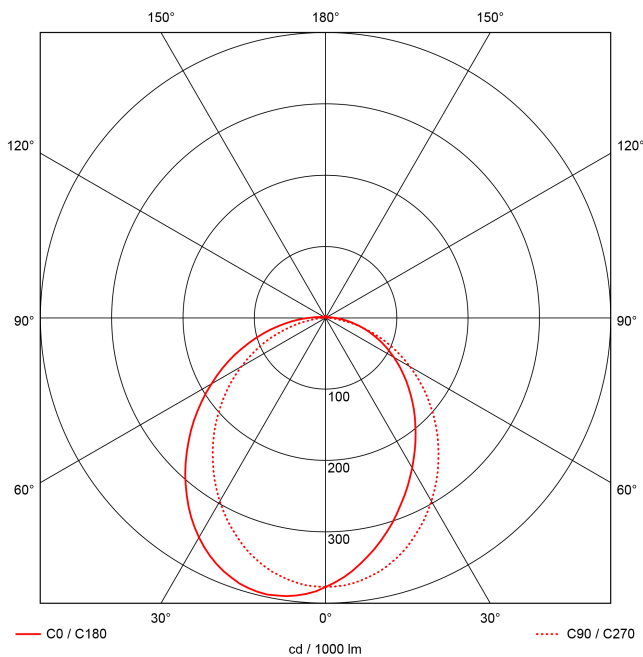

Artikel-Nr: 76037106

Anbauleuchten

TROJA G2 SKII DALI 1561mm PCO 1x40W A100° 4300lm

Vandalismus geschützte LED Leuchte in SKII mit MID-Power LEDs, LED Einheit in der Abdeckung integriert und per PEC System (PRACHT EASY CONNECT) schnell zu montieren. Konverter in Leuchte integriert. Flaches, stabiles Aluminiumgehäuse mit integriertem decken-/wandseitigem Kabelführungskanal, schlagfeste Abdeckung aus opalisiertem Polycarbonat, eingefasst in Aluminium-Rahmenprofil und Endkappen aus Aluminium-Druckguss, weiß, pulverbeschichtet, mit Innensechskant- oder Sicherheits-Verschlusschrauben, umlaufende Silikondichtung, Ein-Mann-Montage mit variablen Befestigungsabständen durch PRACHT-KLAMMER-SYSTEM, die Befestigungsklammern sind nach der Montage der Abdeckung vor unbefugtem Zugriff geschützt. Achtung: PRACHT MANUFAKTUR! Sie benötigen eine andere Lichtfarbe, Gehäusefarbe oder Durchgangsverdrahtung? Besondere Herausforderungen? Kein Problem. Wir bieten individuelle Lösungen für Ihre Anforderungen.

EAN 4018098354482

Statistische
Warennummer 94054099