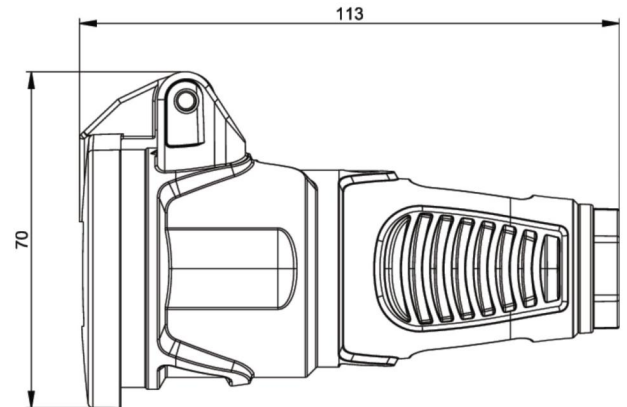

Artikel-Nr.	2512-rsc
Bezeichnung	Taurus2 Gummi-Kupplung KD nat SH IP54 (rot/schwarz)
Langbeschreibung	Schutzkontaktkupplung Serie TAURUS2 - Gummi mit Klappdeckel Farbe (Haube/Ring/Deckel): rot/schwarz/schwarz Material (Haube/Kontaktträger): TPE/PA6 Schutzkontaktsystem: österr./deutsch mit Shutter 16A / 250V AC / 3p (2P+E), Schutzart: IP54
Ursprungsland	AT
Zolltarifnummer	85366990
Nettogewicht	0,096 kg
Verpackungsmenge	20
Mindestbestellmenge	500

ETIM 9.0	EC001327
Ausführung	Kupplung CEE 7/3 (Typ F)
Werkstoff	Gummi
Werkstoffgüte	Thermoplast
Für "erschwerete Bedingungen" nach VDE	Ja
Schutzart (IP)	IP54
Steckrichtung	gerade
Anschlusstechnik	Schraubklemme
Farbe	rot
Polzahl	3
Nennspannung	250 V
Nennstrom	16 A

K (Kabel Ø)	6-13 mm
Leitung flexibel	1-2,5 mm ²
Kontaktschrauben	80 Ncm
Zugentlastung	110 Ncm
Abmantelungslänge	30 mm
Abisolierlänge	7 mm

<https://www.pcelectric.at/shop/de/?func=detail&artnr=2512-rsc>