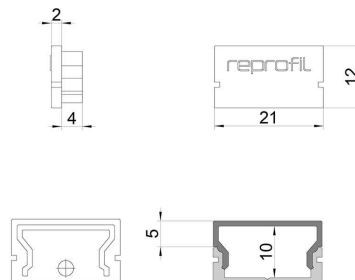

Artikel Nr.: 979092

Endkappe H-AU-01-15 Set 2 Stk passend für

Charakteristik

Material	Kunststoff
Farbe	Schwarz
Optik	

Abmessungen und Gewicht

Länge	21 mm
Breite	6 mm
Höhe	12 mm
Durchmesser	
Gewicht	2 g

Montage

Befestigungsmöglichkeiten

Artikel Nr.: 979092

End Cap H-AU-01-15 Set 2 pcs suitable for

Characteristics

Material	plastic
Color	black
Optic	

Dimensions & Weight

Length	21 mm
Width	6 mm
Height	12 mm
Diameter	
Product Weight	2 g

Mounting

Mounting Options