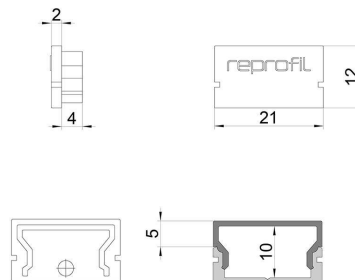

Artikel Nr.: 979092

Endkappe H-AU-01-15 Set 2 Stk passend für

Charakteristik

Material	Kunststoff
Farbe	Schwarz
Optik	

Abmessungen und Gewicht

Länge	21 mm
Breite	6 mm
Höhe	12 mm
Durchmesser	
Gewicht	2 g

Montage

Befestigungsmöglichkeiten

Artikel Nr.: 979092

End Cap H-AU-01-15 Set 2 pcs suitable for

Characteristics

Material	plastic
Color	black
Optic	

Dimensions & Weight

Length	21 mm
Width	6 mm
Height	12 mm
Diameter	
Product Weight	2 g