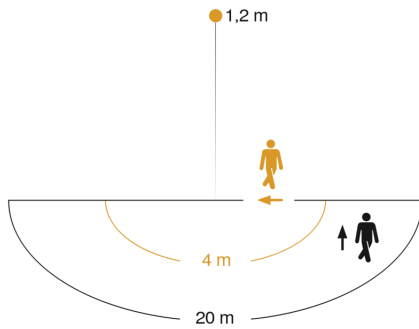

IR 180 UNIVERSAL

weiß

EAN 4007841 033149

Art.-Nr. 033149

Sensorerfassungsbereich