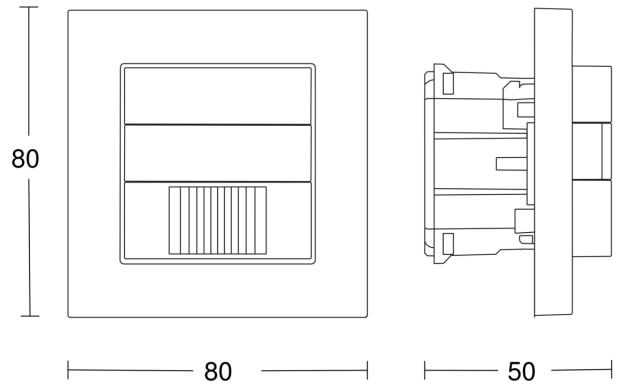

IR 180 UNIVERSAL

weiß

EAN 4007841 033149

Art.-Nr. 033149

Sensorerfassungsbereich

Mögliche Montagehöhe: 1,10 m – 1,20 m

Orange: radial

Schwarz: tangential

Maßzeichnung

Schaltplan Master