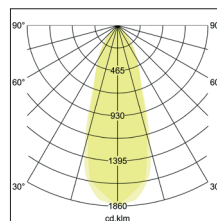

LED-Einbaudownlightset BB20, IP65, schaltbar

Artikel-Nr. 38480173

LED-Einbaudownlightset BB20, IP65, schaltbar, strukturweiss, rund. Ausgeführt in kompakter Bauform für werkzeuglose Schnellmontage zum Deckeneinbau. Set inkl. Konverter für 230 V-Netzspannung, schaltbar, Maße Konverter: L 68 x B 35 x H 21 mm . Montageart: Einbaumontage, Montageort: Deckenmontage, Material: Aluminium / Kunststoff, Schutzart: nach DIN EN 60529: IP65*, Schutzklasse: (EN 61140) II, Spannung: 230V AC 50Hz, Leistung: 7W, Anzahl der Leuchtmittel / Fassungen: 1.0 Stk, Lichtstrom: 620lm, Farbtemperatur: 3000 K, Lichtfarbe: weiß, Abstrahlwinkel: 36°, Verstellbarkeit: nicht verstellbar, mit Betriebsgerät, Art der Dimmung: schaltbar .

Artikel-Nr.	38480173
Stand:	19.07.2021 21:14

Lichtfarbe	3000 K
Farbe	weiß
Abstrahlwinkel	36 °
Anzahl der Leuchtmittel / Fassungen	1 Stk
Material	Aluminium / Kunststoff
Leistung	7 W
Leuchtmittel	LED
Farbwiedergabe	CRI > 80
Ansteuerung	schaltbar

Außendurchmesser	85 mm
Einbaudurchmesser	68 mm
Einbautiefe	50 mm
Spannung	230V AC 50Hz
Schutzart	IP65*
Schutzklasse	II
Verstellbarkeit	nicht verstellbar
Schaltungsart	Parallelschaltung

Alle technischen Daten wie Lichttechnische-, Gewichts- und Maßangaben basieren auf Bemessungswerten und sind sorgfältig erstellt. Die mögliche Toleranz der Farbtemperatur beträgt +/- 150K. Die Leistung und Lichtstrom unterliegen initial einer Toleranz von +/- 10%. Die Werte gelten, wenn nicht anders beschrieben, für eine Umgebungstemperatur von 25°C. Technische Änderungen und Irrtümer vorbehalten. Alle Preisangaben verstehen sich als (UVP) in Euro ohne MwSt. Bestellung erfolgt zu unseren Allgemeinen Verkaufsbedingungen unter www.brumberg.com/de/agb/allgemeine-verkaufsbedingungen/.