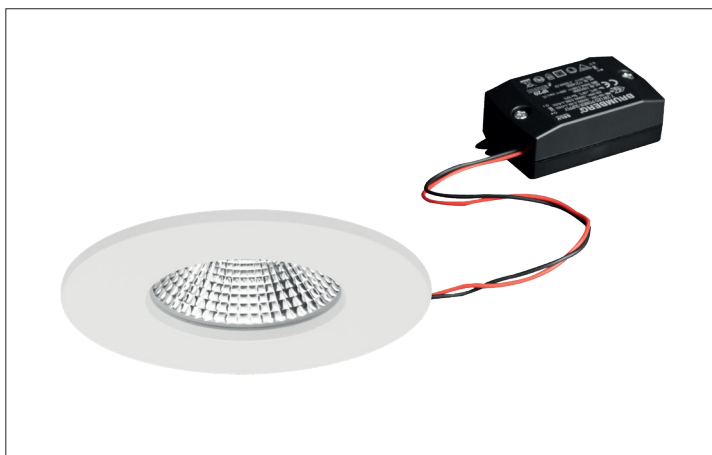

LED-Einbaudownlightset BB20, IP65, schaltbar

Artikel-Nr. 38480173

LED-Einbaudownlightset BB20, IP65, schaltbar, strukturweiss, rund. Ausgeführt in kompakter Bauform für werkzeuglose Schnellmontage zum Deckeneinbau. Set inkl. Konverter für 230 V-Netzspannung, schaltbar, Maße Konverter: L 68 x B 35 x H 21 mm . Montageart: Einbaumontage, Montageort: Deckenmontage, Material: Aluminium / Kunststoff, Schutzart: nach DIN EN 60529: IP65*, Schutzklasse: (EN 61140) II, Spannung: 230V AC 50Hz, Leistung: 7W, Anzahl der Leuchtmittel / Fassungen: 1.0 Stk, Lichtstrom: 620lm, Farbtemperatur: 3000 K, Lichtfarbe: weiß, Abstrahlwinkel: 36°, Verstellbarkeit: nicht verstellbar, mit Betriebsgerät, Art der Dimmung: schaltbar .

Artikel-Nr.	38480173
Stand:	19.07.2021 21:14

Lichtfarbe	3000 K
Farbe	weiß
Abstrahlwinkel	36 °
Anzahl der Leuchtmittel / Fassungen	1 Stk
Material	Aluminium / Kunststoff
Leistung	7 W
Leuchtmittel	LED
Farbwiedergabe	CRI > 80
Ansteuerung	schaltbar

Außendurchmesser	85 mm
Einbaudurchmesser	68 mm
Einbautiefe	50 mm
Spannung	230V AC 50Hz
Schutzart	IP65*
Schutzklasse	II
Verstellbarkeit	nicht verstellbar
Schaltungsart	Parallelschaltung

Alle technischen Daten wie Lichttechnische-, Gewichts- und Maßangaben basieren auf Bemessungswerten und sind sorgfältig erstellt. Die mögliche Toleranz der Farbtemperatur beträgt +/- 150K. Die Leistung und Lichtstrom unterliegen initial einer Toleranz von +/- 10%. Die Werte gelten, wenn nicht anders beschrieben, für eine Umgebungstemperatur von 25°C. Technische Änderungen und Irrtümer vorbehalten. Alle Preisangaben verstehen sich als (UVP) in Euro ohne MwSt. Bestellung erfolgt zu unseren Allgemeinen Verkaufsbedingungen unter www.brumberg.com/de/agb/allgemeine-verkaufsbedingungen/.