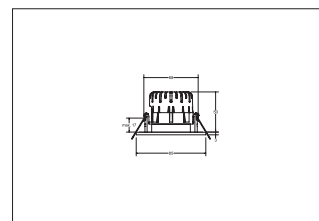

LED-Einbaudownlightset BB20, IP65, schaltbar

Artikel-Nr. 38480173

LED-Einbaudownlightset BB20, IP65, schaltbar, strukturweiss, rund. Ausgeführt in kompakter Bauform für werkzeuglose Schnellmontage zum Deckeneinbau. Set inkl. Konverter für 230 V-Netzspannung, schaltbar, Maße Konverter: L 68 x B 35 x H 21 mm . Montageart: Einbaumontage, Montageort: Deckenmontage, Material: Aluminium / Kunststoff, Schutzart: nach DIN EN 60529: IP65*, Schutzklasse: (EN 61140) II, Spannung: 230V AC 50Hz, Leistung: 7W, Anzahl der Leuchtmittel / Fassungen: 1.0 Stk, Lichtstrom: 620lm, Farbtemperatur: 3000 K, Lichtfarbe: weiß, Abstrahlwinkel: 36°, Verstellbarkeit: nicht verstellbar, mit Betriebsgerät, Art der Dimmung: schaltbar .

Artikel-Nr.	38480173
Stand:	19.07.2021 21:14

Lichtfarbe	3000 K
Farbe	weiß
Abstrahlwinkel	36 °
Anzahl der Leuchtmittel / Fassungen	1 Stk
Material	Aluminium / Kunststoff
Leistung	7 W
Leuchtmittel	LED
Farbwiedergabe	CRI > 80
Ansteuerung	schaltbar

Außendurchmesser	85 mm
Einbaudurchmesser	68 mm
Einbautiefe	50 mm
Spannung	230V AC 50Hz
Schutzart	IP65*
Schutzklasse	II
Verstellbarkeit	nicht verstellbar
Schaltungsart	Parallelschaltung

Alle technischen Daten wie Lichttechnische-, Gewichts- und Maßangaben basieren auf Bemessungswerten und sind sorgfältig erstellt. Die mögliche Toleranz der Farbtemperatur beträgt +/- 150K. Die Leistung und Lichtstrom unterliegen initial einer Toleranz von +/- 10%. Die Werte gelten, wenn nicht anders beschrieben, für eine Umgebungstemperatur von 25°C. Technische Änderungen und Irrtümer vorbehalten. Alle Preisangaben verstehen sich als (UVP) in Euro ohne MwSt. Bestellung erfolgt zu unseren Allgemeinen Verkaufsbedingungen unter www.brumberg.com/de/agb/allgemeine-verkaufsbedingungen/.