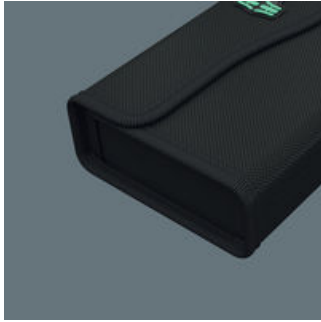

Textile Boxen für Click-Torque Drehmomentschlüssel Sets, leer

Robust, leicht, formstabil

Das verwendete Material zeichnet sich durch hohe Robustheit aus. Gleichzeitig ist die textile Box leicht und formstabil. Auch wenn die textile Box herunterfällt, sind die Werkzeuge gut geschützt.