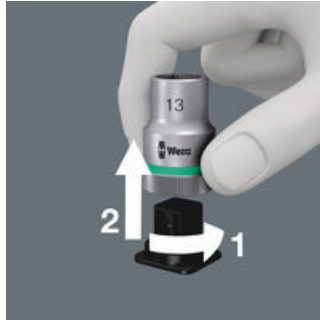

Sicherer Halt und leichte Entnahme

Der neue leichtgängige Drehmechanismus garantiert sowohl die sichere und klapperfreie Aufbewahrung als auch die einfache Entnahme des Werkzeugs.