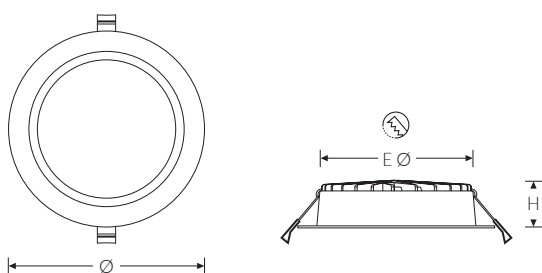

ARO-15WWSCW1 1470lm 15W | Artikelnummer 66086480

LED Einbau-Downlight. Umschaltbare Lichtfarbe, 3000K, 4000K oder 5700K. Farbenwechsel durch einen Schalter auf der Rückseite der Leuchte. Je nach Bereich und Einsatzgebiet kann zwischen warmweiss, neutralweiss und tageslichtweiss gewählt werden. Frontseite IP54 (Raumseitig, Deckenseitig IP20). Flache Bauweise, geringe Einbautiefe. Breite 90° Lichtverteilung. Sofortstart. Inklusive externem LED Treiber.

Montageart und Anwendungsbereich

Deckeneinbau
Nur für den Einsatz in Innenbereichen zugelassen

Technische Daten

Artikelnummer	66086480
Bestellbezeichnung	Downlight-LED ARO
Betriebsgerät	LED-Konverter, austauschbar durch eine autorisierte Fachkraft
Lichtquelle	LED, austauschbar durch eine autorisierte Fachkraft
Energieeffizienzklasse(n) der verbauten Lichtquelle(n) (A-G)	Modul 1: E
Anzahl Leuchtmittel	1
Dimmbarkeit	nicht dimmbar
Netzspannung	220-240V/50-60Hz
Spannungsart	AC
Anschlussleistung max.	15 W
Lichtausbeute max. Bestromung	98 lm/W
Leuchtenlichtstrom max.	1470 lm
Farbwiedergabeindex Ra	Ra > 80
Farbtoleranz (MacAdam)	5
Nennlebensdauer	45000 h
Lebensdauerbewertung	L80/B20
Lichtoptik	Polymethylmethacrylat (PMMA) prismatisch
Lichtverteilung	Extensiv
Abstrahlwinkel	90°
Gehäuse	Gehäuse aus Aluminium weiß

ARO-15WWSCW1 1470lm 15W | Artikelnummer 66086480

Technische Daten	
Betriebs-Umgebungstemperatur - min.	-20 °C
Betriebs-Umgebungstemperatur - max.	45 °C
Prüfungen	
Schutzklasse	SK I
Schutzart	IP54
CE-Konform	Ja
Maße und Gewichte	
Durchmesser	145 mm
Höhe (H)	45 mm
Deckenausschnitt - Durchmesser	120 mm
Einbautiefe	50 mm
Bruttogewicht (incl. Verpackung)	0,5 Kg
Nettogewicht	0,47 Kg
Inhalts- / Verpackungsmenge	1 Stück