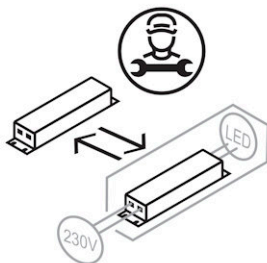

ARO-15WWSCW1 1470lm 15W | Artikelnummer 66086480

Die genannten Werte sind Bemessungswerte. Die Werte gelten, wenn nicht anders angegeben, für eine Umgebungstemperatur von 25°C. Die technischen Inhalte entsprechen dem Stand bei Drucklegung. Änderungen und Irrtum bleiben vorbehalten.

FLUOLITE Licht & Leuchten
Prinz-Eugen-Straße 21 | 88069 Tettngang
Tel. +49 7542 517 51 | Fax +49 7542 517 49
info@fluolite.de | www.fluolite.de