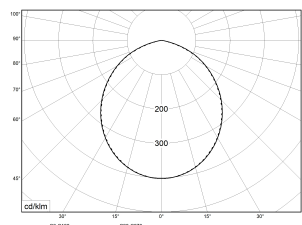

ARO-15WWSCW1 1470lm 15W | Artikelnummer 66086480

LED Einbau-Downlight. Umschaltbare Lichtfarbe, 3000K, 4000K oder 5700K. Farbenwechsel durch einen Schalter auf der Rückseite der Leuchte. Je nach Bereich und Einsatzgebiet kann zwischen warmweiss, neutralweiss und tageslichtweiss gewählt werden. Frontseite IP54 (Raumseitig, Deckenseitig IP20). Flache Bauweise, geringe Einbautiefe. Breite 90° Lichtverteilung. Sofortstart. Inklusive externem LED Treiber.

Montageart und Anwendungsbereich

Deckeneinbau
Nur für den Einsatz in Innenbereichen zugelassen

Technische Daten

Artikelnummer	66086480
Bestellbezeichnung	Downlight-LED ARO
Betriebsgerät	LED-Konverter, austauschbar durch eine autorisierte Fachkraft
Lichtquelle	LED, austauschbar durch eine autorisierte Fachkraft
Energieeffizienzklasse(n) der verbauten Lichtquelle(n) (A-G)	Modul 1: E
Anzahl Leuchtmittel	1
Dimmbarkeit	nicht dimmbar
Netzspannung	220-240V/50-60Hz
Spannungsart	AC
Anschlussleistung max.	15 W
Lichtausbeute max. Bestromung	98 lm/W
Leuchtenlichtstrom max.	1470 lm
Farbwiedergabeindex Ra	Ra > 80
Farbtoleranz (MacAdam)	5
Nennlebensdauer	45000 h
Lebensdauerbewertung	L80/B20
Lichtoptik	Polymethylmethacrylat (PMMA) prismatisch
Lichtverteilung	Extensiv
Abstrahlwinkel	90°
Gehäuse	Gehäuse aus Aluminium weiß