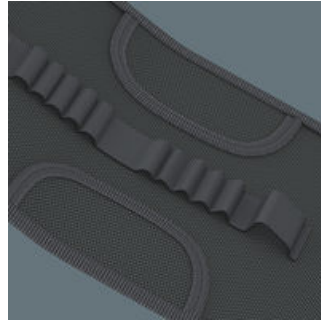

Textile Taschen und Boxen für Schraubendreher, leer

Robustes Material

Das verwendete Material zeichnet sich durch hohe Robustheit aus.

Robuste Schlaufen für sicheren Halt

Die robusten Schlaufen aus breitem Gummiband halten das Werkzeug sicher und fest.