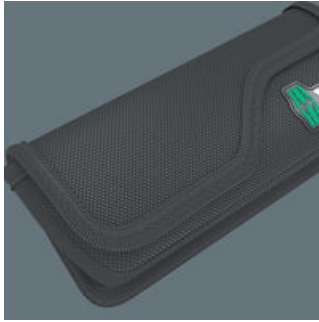

Textile Taschen und Boxen für Schraubendreher, leer

Robustes Material

Das verwendete Material zeichnet sich durch hohe Robustheit aus.

Robuste Schlaufen für sicheren Halt

Die robusten Schlaufen aus breitem Gummiband halten das Werkzeug sicher und fest.