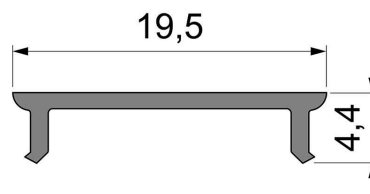

Artikel Nr.: 983033

Abdeckung P-01-15 passend für

Charakteristik

| | |
|-----------------|-----------------------|
| Material | Kunststoff |
| Farbe | |
| Optik | matt 75% Transmission |

Abmessungen und Gewicht

| | |
|--------------------|---------|
| Länge | 2000 mm |
| Breite | 19,5 mm |
| Höhe | 4,4 mm |
| Durchmesser | |
| Gewicht | 68 g |

Montage

Befestigungsmöglichkeiten

Artikel Nr.: 983033

Cover P-01-15 suitable for

Characteristics

| | |
|-----------------|-----------------------|
| Material | plastic |
| Color | |
| Optic | matt 75% transmission |

Dimensions & Weight

| | |
|-----------------------|---------|
| Length | 2000 mm |
| Width | 19,5 mm |
| Height | 4,4 mm |
| Diameter | |
| Product Weight | 68 g |