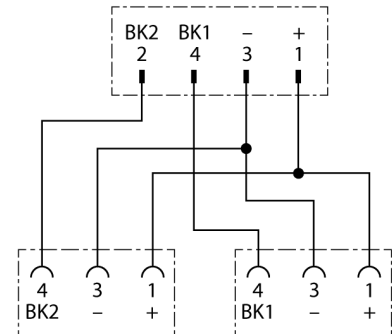

2-fach-Verteilersysteme Y-Verteiler mit Leitung, Stecker M12x1 - 2x Kupplung M12x1 VBRS4.4-2RKC4T-1/1/TEL

- Mantelmaterial: PVC
- Mantelfarbe: schwarz
- Chemikalien- und ölbeständig
- Flammwidrig
- Beständig gegen Säuren und Laugen
- Mikroben- und hydrolysefest
- LABS-frei
- RoHS-konform
- Schutzart IP67
- 4/3-polig
- Leitungslänge: 1.0 / 1.0 Meter

Pinbelegung

Schaltplan

Typenbezeichnung	VBRS4.4-2RKC4T-1/1/TEL
Ident-Nr.	6628199
Verteiler	Stecker, M12x1, gerade
Polzahl	4
Kontakte	Metall, CuZn, vergoldet
Kontaktträger	Kunststoff, TPU, Schwarz
Griffkörper	Kunststoff, TPU, Schwarz
Überwurfmutter/-schraube	Messing, CuZn, vernickelt
Schutzklasse	IP67, nur im verschraubten Zustand
Mechanische Lebensdauer	> 100 Steckzyklen
Verschmutzungsgrad	3
Anzugsdrehmoment	0.8 ... 1 Nm (Max. Wert des Gegenstückes beachten!)
Steckverbinder B	2 x Kupplung, M12x1, gerade
Polzahl	3
Kontakte	Metall, CuZn, vergoldet
Kontaktträger	Kunststoff, TPU, Schwarz
Griffkörper	Kunststoff, TPU, Schwarz
Dichtung	Kunststoff, FPM/FKM
Überwurfmutter/-schraube	Messing, CuZn, vernickelt
Schutzklasse	IP67, nur im verschraubten Zustand
Mechanische Lebensdauer	> 100 Steckzyklen
Verschmutzungsgrad	3
Anzugsdrehmoment	0.8 ... 1 Nm (Max. Wert des Gegenstückes beachten!)
Allgemeine Daten	
Leitungsdurchmesser	4.7 ± 0.20mm
Leitungslänge	1 m
Leitungsmaterial	PVC
Leitungsfarbe	Schwarz
Aderisolierung	PVC
Aderfarben	BN, BU, BK
Aderquerschnitt	3x0.34
Litzenaufbau	42x0.1
Elektrische Eigenschaften bei +20 °C	
Strombelastbarkeit	4 A
Bemessungsspannung	250 V
Isolationswiderstand	> 30.5 MΩ/km
Prüfspannung	2000 V
Durchgangswiderstand	max. 57.1 Ω/km