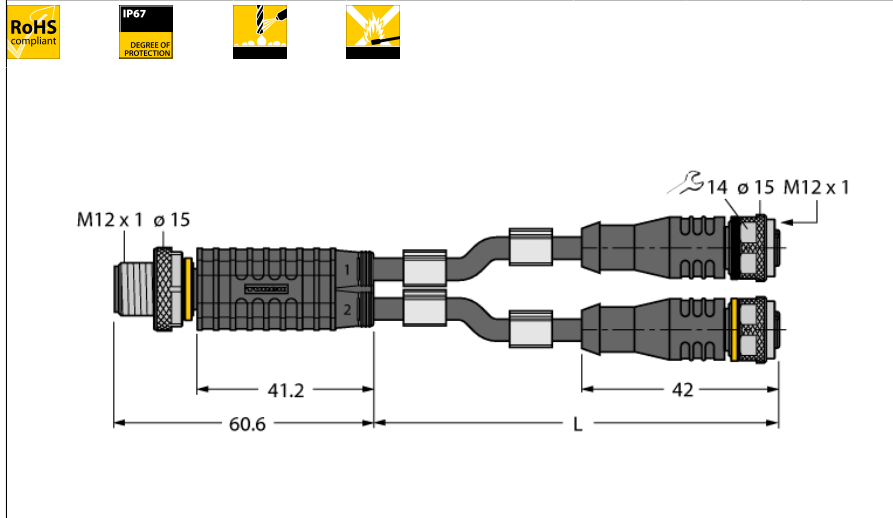

2-fach-Verteilersysteme Y-Verteiler mit Leitung, Stecker M12x1 - 2x Kupplung M12x1 VBRS4.4-2RKC4T-1/1/TEL

- Mantelmaterial: PVC
- Mantelfarbe: schwarz
- Chemikalien- und ölbeständig
- Flammwidrig
- Beständig gegen Säuren und Laugen
- Mikroben- und hydrolysefest
- LABS-frei
- RoHS-konform
- Schutzart IP67
- 4/3-polig
- Leitungslänge: 1.0 / 1.0 Meter

Pinbelegung

Schaltplan

Typenbezeichnung	VBRS4.4-2RKC4T-1/1/TEL
Ident-Nr.	6628199
Verteiler	Stecker, M12x1, gerade
Polzahl	4
Kontakte	Metall, CuZn, vergoldet
Kontaktträger	Kunststoff, TPU, Schwarz
Griffkörper	Kunststoff, TPU, Schwarz
Überwurfmutter/-schraube	Messing, CuZn, vernickelt
Schutzklasse	IP67, nur im verschraubten Zustand
Mechanische Lebensdauer	> 100 Steckzyklen
Verschmutzungsgrad	3
Anzugsdrehmoment	0.8 ... 1 Nm (Max. Wert des Gegenstückes beachten!)
Steckverbinder B	2 x Kupplung, M12x1, gerade
Polzahl	3
Kontakte	Metall, CuZn, vergoldet
Kontaktträger	Kunststoff, TPU, Schwarz
Griffkörper	Kunststoff, TPU, Schwarz
Dichtung	Kunststoff, FPM/FKM
Überwurfmutter/-schraube	Messing, CuZn, vernickelt
Schutzklasse	IP67, nur im verschraubten Zustand
Mechanische Lebensdauer	> 100 Steckzyklen
Verschmutzungsgrad	3
Anzugsdrehmoment	0.8 ... 1 Nm (Max. Wert des Gegenstückes beachten!)
Allgemeine Daten	
Leitungsdurchmesser	4.7 ± 0.20mm
Leitungslänge	1 m
Leitungsmaterial	PVC
Leitungsfarbe	Schwarz
Aderisolierung	PVC
Aderfarben	BN, BU, BK
Aderquerschnitt	3x0.34
Litzenaufbau	42x0.1
Elektrische Eigenschaften bei +20 °C	
Strombelastbarkeit	4 A
Bemessungsspannung	250 V
Isolationswiderstand	> 30.5 MΩ/km
Prüfspannung	2000 V
Durchgangswiderstand	max. 57.1 Ω/km