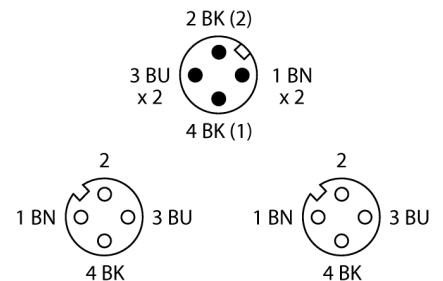

2-fach-Verteilersysteme Y-Verteiler mit Leitung, Stecker M12x1 - 2x Kupplung M12x1 VBRS4.4-2RKC4T-1/1/TEL

- Mantelmaterial: PVC
- Mantelfarbe: schwarz
- Chemikalien- und ölbeständig
- Flammwidrig
- Beständig gegen Säuren und Laugen
- Mikroben- und hydrolysefest
- LABS-frei
- RoHS-konform
- Schutzart IP67
- 4/3-polig
- Leitungslänge: 1.0 / 1.0 Meter

Pinbelegung

Schaltplan

Typenbezeichnung	VBRS4.4-2RKC4T-1/1/TEL
Ident-Nr.	6628199
Verteiler	Stecker, M12x1, gerade
Polzahl	4
Kontakte	Metall, CuZn, vergoldet
Kontaktträger	Kunststoff, TPU, Schwarz
Griffkörper	Kunststoff, TPU, Schwarz
Überwurfmutter/-schraube	Messing, CuZn, vernickelt
Schutzklasse	IP67, nur im verschraubten Zustand
Mechanische Lebensdauer	> 100 Steckzyklen
Verschmutzungsgrad	3
Anzugsdrehmoment	0.8 ... 1 Nm (Max. Wert des Gegenstückes beachten!)
Steckverbinder B	2 x Kupplung, M12x1, gerade
Polzahl	3
Kontakte	Metall, CuZn, vergoldet
Kontaktträger	Kunststoff, TPU, Schwarz
Griffkörper	Kunststoff, TPU, Schwarz
Dichtung	Kunststoff, FPM/FKM
Überwurfmutter/-schraube	Messing, CuZn, vernickelt
Schutzklasse	IP67, nur im verschraubten Zustand
Mechanische Lebensdauer	> 100 Steckzyklen
Verschmutzungsgrad	3
Anzugsdrehmoment	0.8 ... 1 Nm (Max. Wert des Gegenstückes beachten!)
Allgemeine Daten	
Leitungsdurchmesser	4.7 ± 0.20mm
Leitungslänge	1 m
Leitungsmaterial	PVC
Leitungsfarbe	Schwarz
Aderisolierung	PVC
Aderfarben	BN, BU, BK
Aderquerschnitt	3x0.34
Litzenaufbau	42x0.1
Elektrische Eigenschaften bei +20 °C	
Strombelastbarkeit	4 A
Bemessungsspannung	250 V
Isolationswiderstand	> 30.5 MΩ/km
Prüfspannung	2000 V
Durchgangswiderstand	max. 57.1 Ω/km