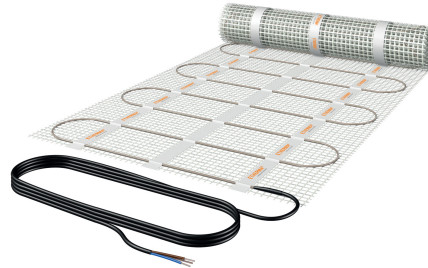

Produktbezeichnung	302-NST5-960
Artikelnummer	33239
Hersteller	ETHERMA

Produktbeschreibung

Heizmatte robust, 4.8m², 50x960cm, 1438W, 230V

Die NST-netzheizmatte ist eine werksseitig hergestellte Heizmatte, die dank eines sehr stabilen Außenmantels mechanisch und chemisch beständig ist. Dies macht es äußerst geeignet für die Installation in chemisch aggressiven Umgebungen, in denen konzentrierte Reinigungsmittel verwendet werden, beispielsweise in öffentlichen Toiletten, Schwimmbädern und Lackierereien. Die mit Teflon isolierte Innen- und Außenisolierung sorgt für eine hohe Robustheit des Heizkabels. Die NST-Rasterheizmatte dient zur Temperierung von Fußböden, Raumheizung, Kälteschutz an Wänden und als Fahrbahnheizung zur Verlegung im Dünnbettverfahren. Dank einer Dicke von nur 3,3 mm ist es möglich, die Gitterheizmatte mit einer minimalen Einbautiefe zu installieren. Die Dipol-Version garantiert eine einfache Montage im Fliesenkleber und Mörtelbett, in glasfaserverstärktem Kunststoff usw.

Technische Details

Anwendung	Heizfolie	Anschlussspannung	230 Volt
Mit Trägermatte	Ja	Anschlussleistung	1438 Watt 1438
Fixierung des Heizleiters	aufgeklebt	Leistung	300 Watt pro Quadratmeter
Geeignet für Feuchtraum	Ja	Heizleiterbelastung	22,5 Watt pro Meter
Geeignet als Freiflächenheizung	Ja	Anzahl der Kaltleiter	1
Geeignet als Dachflächenheizung	Nein	Länge der Kaltleiter	4000 Millimeter
Mit Regler	Nein	Fläche	4,8 Quadratmeter
Mit Raumthermostat	Nein	Länge	9600 Millimeter
Mit Bodentempersensoren	Nein	Breite	500 Millimeter
Selbstklebend	Nein	Stärke	2,7 Millimeter