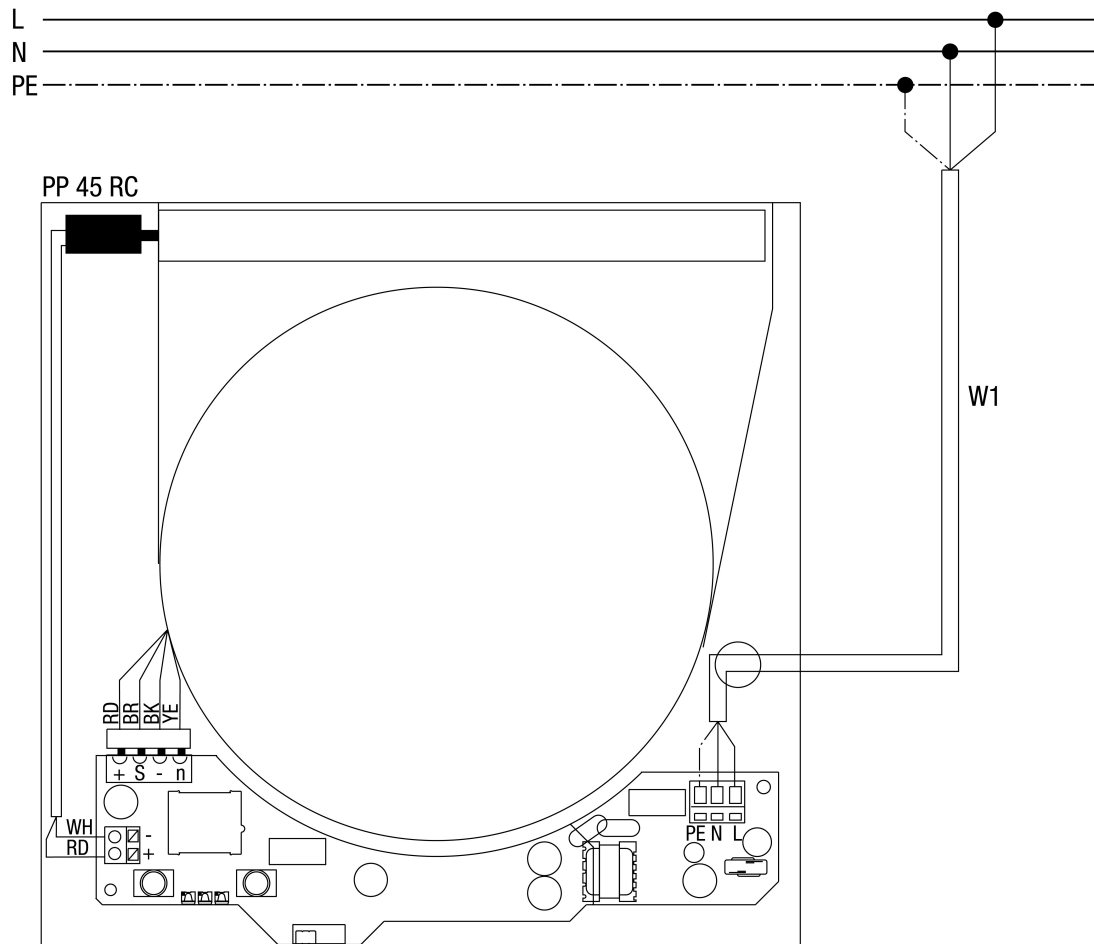

## PP 45 RC

PP 45 RC - Lüftungsgerät PP 45 RC

W1 - Anschlussleitung Netz, max. zulässiger Leitungsquerschnitt = 1,5mm<sup>2</sup>. Empfohlener Leitungstyp: NYM-J 3x1,5mm<sup>3</sup>.