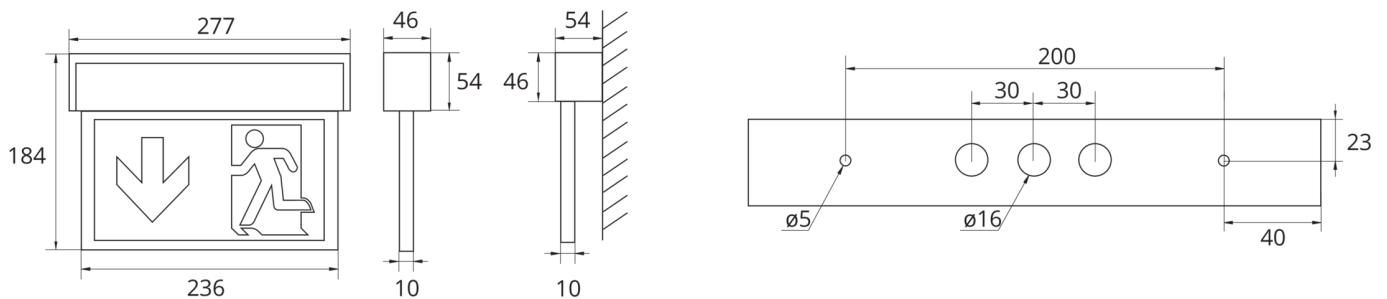

Rettungszeichenleuchte Art.-Nr.: ASMU011WL-WS

Innovative Aluminium LED Scheibenleuchte für Universalmontage durch Multifunktionalen Leuchtenkörper (Wand/Decke). Geeignet für Dauer- oder Bereitschaftsschaltung. Planungssicherheit durch werkzeuglosen, variablen Einsatz der Piktogramme vor Ort. Piktogrammset (links, rechts, unten, oben, blind) standardmäßig im Lieferumfang enthalten. Aluminiumprofil-Scheibenleuchte nach DIN EN60598-1, DIN EN 60598-2-22 und DIN EN 1838.

TECHNISCHE DATEN

Leuchtentyp	Rettungszeichenleuchte
Montageart	Universal
Erkennungsweite	22 m
Piktogramm	Set
Leuchtmittel	LED
Gehäusematerial	Aluminium / PMMA
Farbe	RAL 9003
Schutzart IP	40
Schlagfestigkeitsgrad IK	3
Schutzklasse	1
Versorgung	Einzelbatterie
Überwachung	WL - Wireless Professional
Überbrückungszeit	1 h
Batterie	3,2V / 3,3 Ah LiFePO4
Betriebsart	DS/BS
Eingangsspannung AC	230 V
Eingangsfrequenz Hz	50 / 60 Hz
Eingangsspannung DC	- V
Leistung max.	5,3 W
Leistung DS	3,9 W
Leistung BS	1,5 W
Umgebungstemp. DS	-5 °C / 40 °C
Umgebungstemp. BS	-5 °C / 40 °C
Länge	54 mm

Breite	277 mm
Höhe	184 mm
Gewicht	0.89 kg
Gewicht inkl. Verp.	1.06 kg
Anschlussquerschnitt	2.5 mm
Schalteingang L'	Ja
Notlichtblockierung	Nein
Batterieanschluss	Stecker
Dimmfunktion	Nein
Lichtstrom Netz	190 lm
Lichtstrom Not	190 lm
Zolltarifnummer	94056180
Ursprungsland	Deutschland
EAN	4260659561512

TECHNISCHE ZEICHNUNG

ZUBEHÖR

DSA - Seilaufhängung (Standardlänge 1,5m)

2PS-EB - 2x PS - Pendel Silber 500mm vorverdrahtet